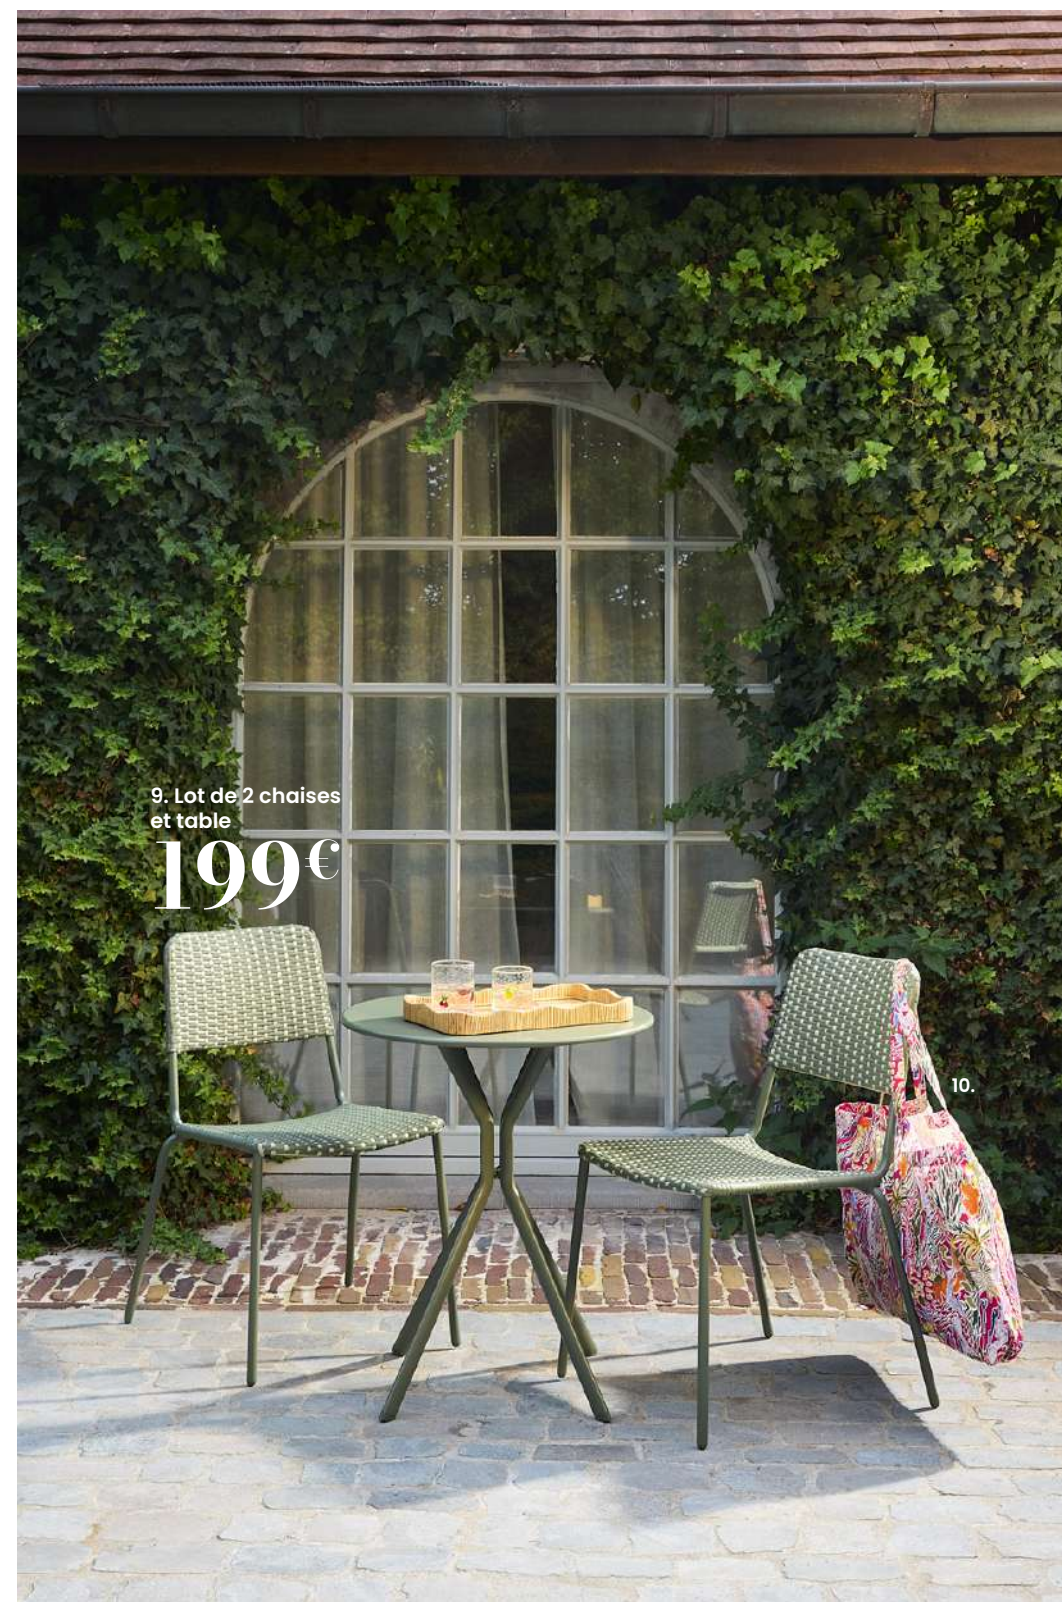

9. Lot de 2 chaises
et table
199€

10.