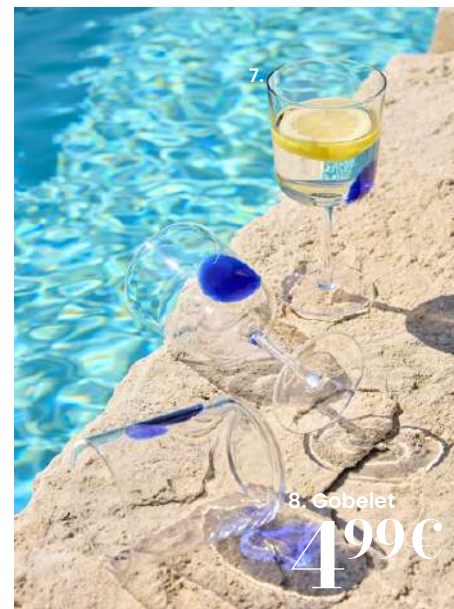

1. Bain de soleil CERRADO. 459€ dont 6,97€ d'éco-part. Existe aussi en différents modèles. Structure : aluminium finition époxy coloris noir, recouvert de résine tressée polyéthylène recyclée résistante aux UV, coloris imitation rotin. Coussins : housse déperlante 100% polyester recyclé, coloris taupe, déhoussable. Garnissage : mousse polyester, densité 26 kg/m³. Position dossier à plat + 4 positions. Vendu avec matelas. L 69 x P 205 x H 37 cm. Réf. 251605 - **2. Drap de bain. 29,99€** Coton biologique. OEKO-TEX® Standard 100 CQ 1250/2 IFTH, cette certification garantit l'absence de substances indésirables pour la santé. 100% Coton biologique. L 100 x H 150 cm. Réf. 252617 - **3. Coussin extérieur. 19,99€** dont 0,36€ d'éco-part. Polyester. Garnissage : 100% polyester (recyclé) Housse : 100% polyester. L 45 x H 45 cm. Réf. 252871 - **4. Coussin extérieur. 25,99€** dont 0,36€ d'éco-part. Polyéthylène. Polyester. Garnissage : 100% polyester. Housse : 90% polypropylène, 10% polyester. L 60 x H 40 cm. Réf. 251358 - **5. Coussin extérieur. 29,99€** dont 0,36€ d'éco-part. Garnissage recyclé. Existe aussi en différents modèles. Coton. Garnissage : 100% polyester (recyclé) Housse : 100% coton L 60 x H 60 cm. Réf. 231314 - **6. Bout de canapé. 99,99€** dont 1,14€ d'éco-part. Céramique. Ø 38 x H 50 cm. Réf. 251888 - **7. Verre à pied. 5,99€** Verre. L 8,50 x P 8 x H 17,50 cm. Réf. 252516 - **8. Gobelet. 4,99€** Verre. L 8 x P 6,30 x H 10 cm. Réf. 252367

Notre sélection responsable : coussin extérieur réf 231314.

9. Salon de jardin CERRADO. 1 699€ dont 30,32€ d'éco-part. Existe aussi en différents modèles. Canapé : structure : aluminium finition époxy coloris noir et patins en plastique noir. Revêtement : résine tressée polyéthylène recyclé résistante aux UV, coloris imitation rotin. Coussins : housse 100% polyester recyclé 280gr, coloris taupe, déhoussable et déperlante. Garnissage : mousse polyester, densité 26 kg/m³. Système d'attache fourni pour lier les modules. Table basse : structure : aluminium finition époxy coloris noir et patins en plastique noir. Revêtement : résine tressée polyéthylène recyclé résistante aux UV, coloris imitation rotin. Dimensions : L 78 x P 78 x H 33 cm. Plateau en verre trempé épaisseur 5 mm. L 260 x P 260 x H 75 cm. Réf. 251596 - **10. Coussin. 19,99€** dont 0,36€ d'éco-part. Garnissage : 100% polyester (recyclé) Housse : 85% coton, 15% lin. L 45 x H 45 cm. Réf. 252231 - **11. Coussin. 24,99€** Garnissage : 100% Polyester, Housse : 77% Coton, 23% Lin. L 60 x H 40 cm. Réf. 251852 - **12. Housse de coussin. 12,99€** dont 0,22€ d'éco-part. Coloris assortis. Existe aussi en différents modèles. 100% Coton. L 40 x H 40 cm. Réf. 252228 - **13. Plaid. 39,99€** 87% coton, 8% polyester, 5% viscose. L 130 x H 170 cm. Réf. 252019 - **14. Coupe FUNKY. 29,99€** Aluminium. L 26 x P 34,50 x H 8 cm. Réf. 207822