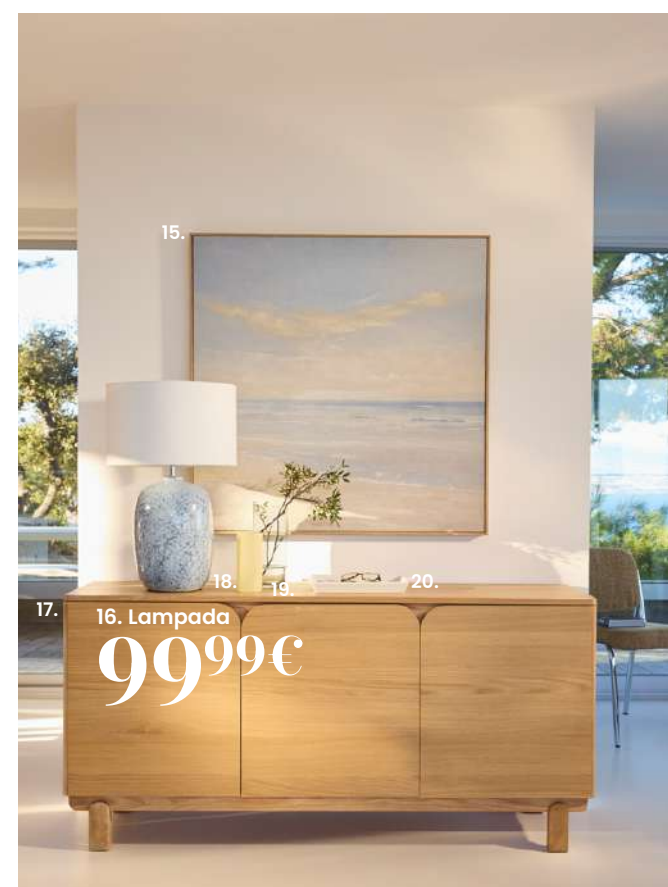

16. Lampada
99,99€

7. Portavasi. 14,99€ Gres. Lung. 19 x prof. 19,50 x alt. 18 cm. Rif. 213281 - **8. Vaso. 29,99€** Vetro. Vaso in vetro. Ø 20 x alt. 28 cm. Rif. 252828 - **9. Vaso. 14,99€** Gres. Ø 7,80 x alt. 16 cm. Rif. 251879 - **10. Vaso. 19,99€** Vetro. Lung. 8,70 x prof. 8,30 x alt. 24 cm. Rif. 252060 - **11. Portacandela. 9,99€** Vetro. Ø 8,50 x alt. 25 cm. Rif. 251812 - **12. Portacandela. 7,99€** Vetro. Ø 8,50 x alt. 15 cm. Rif. 251813 - **13. Lampada. 49,99€** Gres. Vetro. Portalampadine G9 per lampadina 6W max. (non inclusa). Ø 20,50 x alt. 30 cm. Rif. 253111 - **14. Dama. 49,99€** Maiolica. Lung. 30 x prof. 30 x alt. 2,70 cm. Rif. 252215 - **15. Tela. 119€** Poliestere (PES). Legno. Polistirene. Lung. 100 x prof. 4 x alt. 100 cm. Rif. 251184 - **16. Lampada. 99,99€** Ceramica. Poliestere. Portalampadine E27 per lampadina 60W max. (non inclusa). Ø 40 x alt. 64 cm. Rif. 251748 - **17. Credenza FREHA. 799€** Legno certificato FSC™. Struttura e base d'appoggio in massello di rovere. Pannelli inferiore, superiore, laterali e ripiani in pannello di particelle con impiallacciatura in rovere. 3 ante: misto di massello di rovere e pannello di particelle con impiallacciatura in rovere. Pannello di fondo in pannello in fibre di media densità. Finitura: vernice in nitrocellulosa trasparente. Ripiani (amovibili): 3. Altezza utile tra i ripiani: 25 cm. Gambe da montare. Questo prodotto può essere abbinato agli altri elementi della gamma FREHA. Lung. 160 x prof. 45 x alt. 77,30 cm. Rif. 252702 - **18. Vaso. 9,99€** Vetro. Ø 8 x alt. 17,50 cm. Rif. 252058 - **19. Vaso. 19,99€** Vetro. Ø 11,50 x alt. 26 cm. Rif. 252829 - **20. Vassoio. 19,99€** Maiolica. Lung. 35 x prof. 24,50 x alt. 3,80 cm. Rif. 252794

La nostra gamma sostenibile: mobile TV MAGNUS rif 187214, cuscino CHENILLE rif 235177, divano componibile LOULOU rif 252858, credenza FREHA rif 252702.