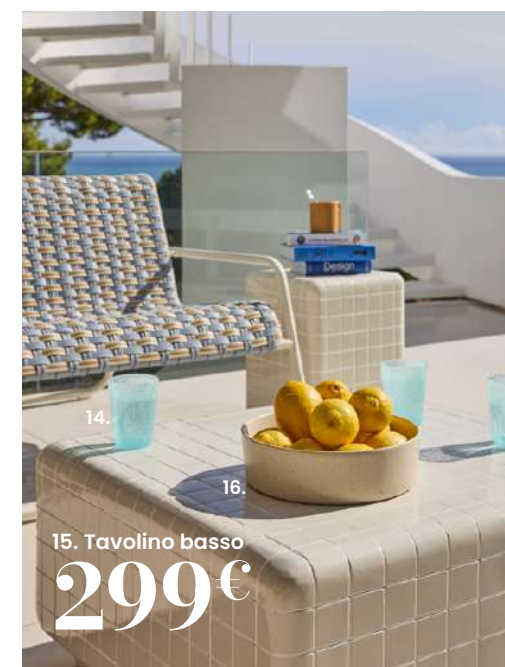

15. Tavolino basso
299€

La nostra gamma sostenibile: piantana da esterno MARCO rif 252807, poltrona ANTHEOR rif 251626, bicchiere BULLE rif 136111.