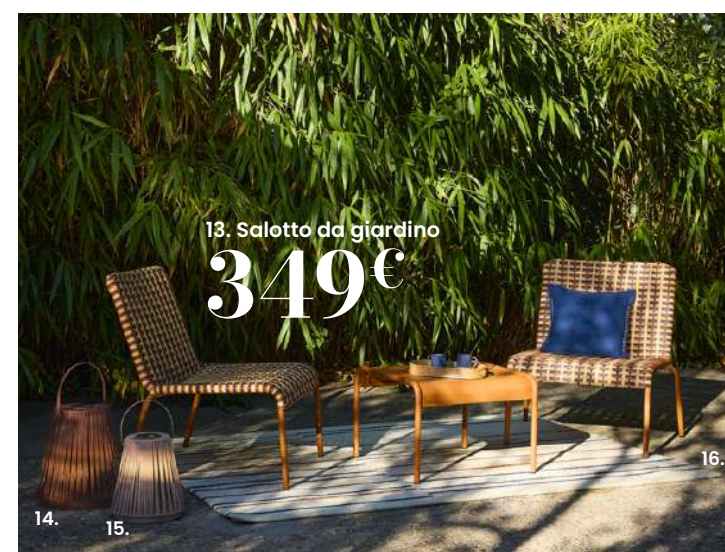

La nostra gamma sostenibile: lanterna rif 189846, tavolo da pranzo AMANCE rif 251262, tovaglioli rif 240563, vassoio decorativo rif 207927.