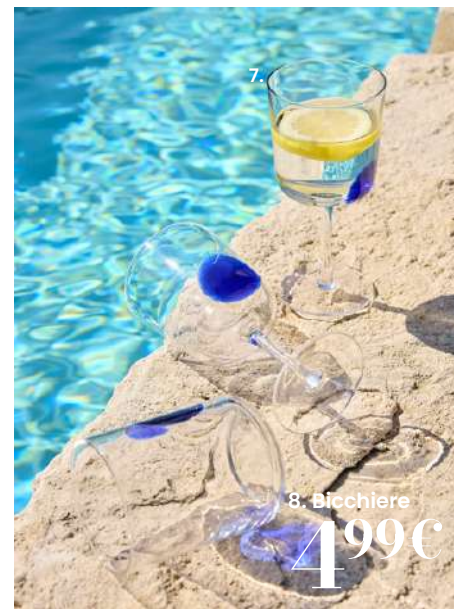

1. Lettino prendisole CERRADO. 459€ Disponibile in diversi modelli. Struttura: alluminio con finitura epossidica nera ricoperto di resina intrecciata a base di polietilene riciclato, resistente ai raggi UV, colore effetto rattan. Cuscini: fodera impermeabile in 100% poliestere riciclato, colore grigio talpa, sfoderabile. Imbottitura: schiuma di poliestere (densità 26 kg/m³). Posizione schienale: completamente reclinato + 4 posizioni. Materasso incluso. Lung. 69 x prof. 205 x alt. 37 cm. Rif. 251605 - **2. Telo da bagno. 29,99€** Cotone biologico. Certificazione OEKO-TEX® STANDARD 100 CQ 1250/2 IFTH: questa certificazione garantisce l'assenza di sostanze nocive per la salute, 100% cotone. Lung. 100 x alt. 150 cm. Rif. 252617 - **3. Cuscino da esterno. 19,99€** Poliestere. Imbottitura: 100% poliestere (riciclato). Fodera: 100% poliestere. Lung. 45 x alt. 45 cm. Rif. 252871 - **4. Cuscino da esterno. 25,99€** Polietilene. Poliestere. Imbottitura: 100% poliestere. Fodera: 90% polipropilene, 10% poliestere. Lung. 60 x alt. 40 cm. Rif. 251358 - **5. Cuscino da esterno. 29,99€** Imbottitura riciclata. Disponibile in diversi modelli. Cotone. Imbottitura: 100% poliestere (riciclato). Fodera: 100% cotone. Lung. 60 x alt. 60 cm. Rif. 231314 - **6. Tavolino da salotto. 99,99€** Ceramica. Ø 38 x alt. 50 cm. Rif. 251888 - **7. Calice. 5,99€** Vetro. Lung. 8,50 x prof. 8 x alt. 17,50 cm. Rif. 252516 - **8. Bicchiere. 4,99€** Vetro. Lung. 8 x prof. 6,30 x alt. 10 cm. Rif. 252367

La nostra gamma sostenibile: cuscino da esterno rif 231314.

9. Salotto da giardino CERRADO. 1 699€ Disponibile in diversi modelli. Divano: Struttura: alluminio con finitura epossidica nera, piedini in plastica nera. Rivestimento: resina intrecciata a base di polietilene riciclato, resistente ai raggi UV, colore effetto rattan. Cuscini: fodera in 100% poliestere riciclato 280 g, colore grigio talpa, sfoderabile e impermeabile. Imbottitura: schiuma di poliestere (densità 26 kg/m³). Sistema di attacchi fornito per collegare i moduli. Tavolino basso: Struttura: alluminio con finitura epossidica nera, piedini in plastica nera. Rivestimento: resina intrecciata a base di polietilene riciclato, resistente ai raggi UV, colore effetto rattan. Dimensioni: lung. 78 cm x prof. 78 cm x alt. 33 cm. Piano in vetro temperato, spessore 5 mm. Lung. 260 x prof. 260 x alt. 75 cm. Rif. 251596 - **10. Cuscino. 19,99€** 50% cotone, 50% cotone biologico. Lung. 45 x alt. 45 cm. Rif. 252231 - **11. Cuscino. 24,99€** Imbottitura: 100% poliestere. Fodera: 77% cotone, 23% lino. Lung. 60 x alt. 40 cm. Rif. 251852 - **12. Fodera per cuscino. 12,99€** Colori abbinati. Disponibile in diversi modelli. 100% cotone. Lung. 40 x alt. 40 cm. Rif. 252228 - **13. Plaid. 39,99€** 87% cotone, 8% poliestere, 5% viscosa. Lung. 130 x alt. 170 cm. Rif. 252019 - **14. Ciotola FUNKY. 29,99€** Alluminio. Lung. 26 x prof. 34,50 x alt. 8 cm. Rif. 207822