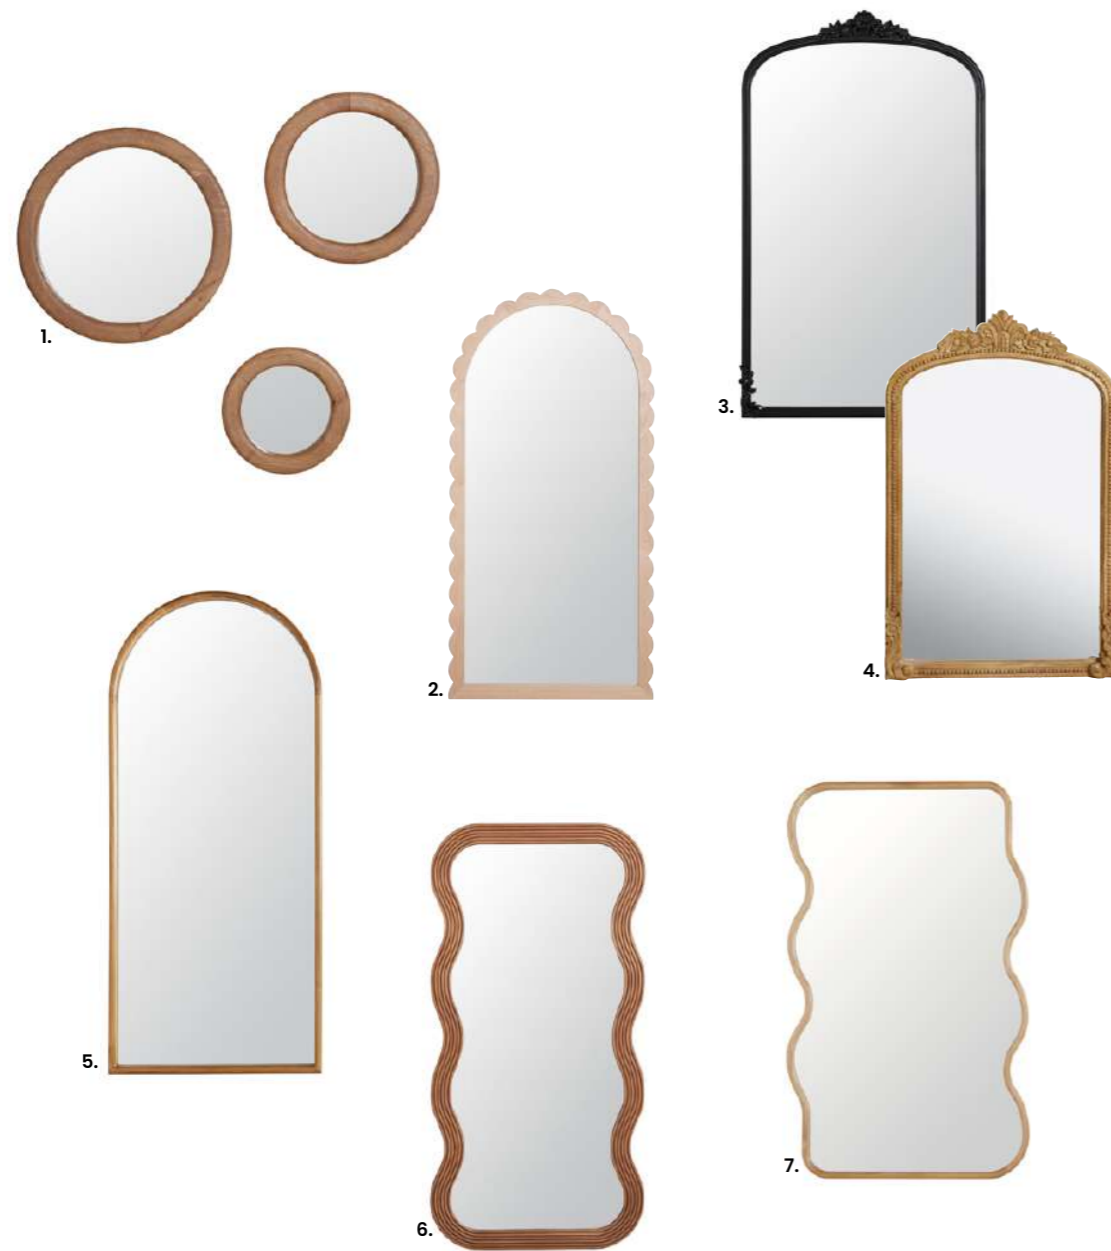

SELECCIÓN DE ESPEJOS

1. Espejos. 299€ Conjunto de 3. Madera. Cristal. Aluminio. Panel de fibras de densidad media. Ø 45, Ø 60 y Ø 76. Conjunto de 3 espejos redondos de madera de mango. Parte trasera de tablero de fibra de densidad media. prof. 7,50 cm. Ref. 251163 - **2. Espejo. 249€** Madera con certificado FSC™. Cristal. Aluminio. Madera. Panel de fibras de densidad media. Anch. 90 x prof. 2 x alt. 180 cm. Ref. 251148 - **3. Espejo OMERA. 299€** Otros modelos disponibles. Madera. Cristal. Aluminio. Panel de fibras de densidad media. Anch. 116 x prof. 10 x alt. 194 cm. Ref. 251160

4. Espejo ELISABETH. 189€ Otros modelos disponibles. Madera. Panel de fibras de densidad media. Cristal. Aluminio. Acero. Anch. 68 x prof. 5 x alt. 111 cm. Ref. 252006 - **5. Espejo LEON. 189€** Otros modelos disponibles. Madera. Fibra de vidrio. Aluminio. Panel de fibras de densidad media. Anch. 80 x prof. 4 x alt. 180 cm. Ref. 248784 - **6. Espejo ZADIG. 199€** Otros modelos disponibles. Cristal. Aluminio. Madera. Panel de fibras de densidad media. Anch. 79,50 x prof. 2,50 x alt. 159,50 cm. Ref. 251666 - **7. Espejo. 249€** Cristal. Panel de fibras de densidad media. Madera. Aluminio. Anch. 99 x prof. 2,50 x alt. 160 cm. Ref. 243209