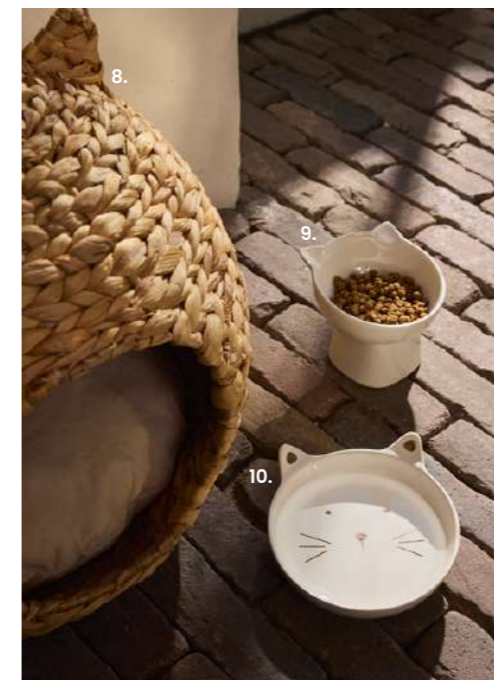

Nuestra selección responsable: baúl ref 249655.