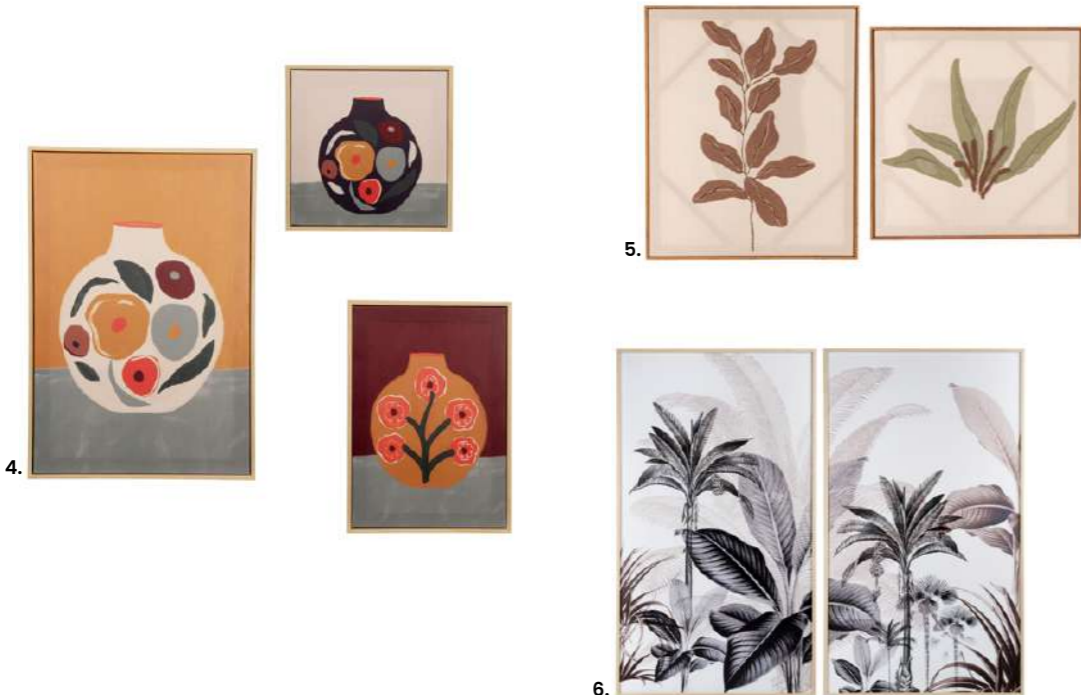

SELECCIÓN

CUA DROS

Y LIENZOS

1. **Lienco. 159€** Poliéster. Poliestireno. Madera. Anch. 102,50 x prof. 3,50 x alt. 152,50 cm. Ref. 251173 - 2. **Funda de cojín. 17,99€** 70 % algodón, 30 % lino bordado: 100 % poliéster. Anch. 40 x alt. 40 cm. Ref. 252042 - 3. **Sillón CHARLIE. 299€** Madera con certificado FSC™. Otros modelos disponibles. Revestimiento: terciopelo 100 % poliéster, color azul de Prusia. Estructura: pino macizo y contrachapado de álamo. Base giratoria 360° tapizada en terciopelo y fabricada en contrachapado de álamo. Relleno del asiento y el respaldo: espuma poliuretano (densidad: 20-24 kg/m³). Relleno de la base giratoria: espuma de poliuretano (densidad: 16 kg/m³). Sistema de amortiguación del respaldo mediante correas elásticas. Altura del asiento: 41,5 cm. Anch. 76 x prof. 80 x alt. 78 cm. Ref. 252452 - 4. **Lámpara de pie. 99,99€** Madera con certificado FSC™. Acero. Madera. Lino. Casquillo E27 para bombilla de 60 W máx. (no incluida). Ø 60 x alt. 144 cm. Ref. 251241 - 5. **Asiento. 59,99€** Puf de álamo pintado, recubierto de tejido 100 % poliéster y relleno de espuma de poliuretano (25 kg/m³ de densidad en la parte superior y 20 kg/m³ en los laterales). Ø 40 x alt. 38 cm. Ref. 253098

Nuestra selección responsable: sillón CHARLIE ref 252452, lámpara de pie ref 251241,

SELECCIÓN DE LIENZOS

1. Lienzo. 79,99€ Panel de fibras de densidad media. Poliéstireno. Poliéster. Madera. Anch. 65 x prof. 3 x alt. 100 cm. Ref. 251200 - **2. Lienzo. 39,99€** Madera con certificado FSC™. Conjunto de 2. Poliéster. Panel de fibras de densidad media. Anch. 40 x prof. 3 x alt. 50 cm. Ref. 240353 - **3. Lienzo. 69,99€** Madera con certificado FSC™. Poliéster. Panel de fibras de densidad media. Anch. 70 x prof. 4,50 x alt. 90 cm. Ref. 243724