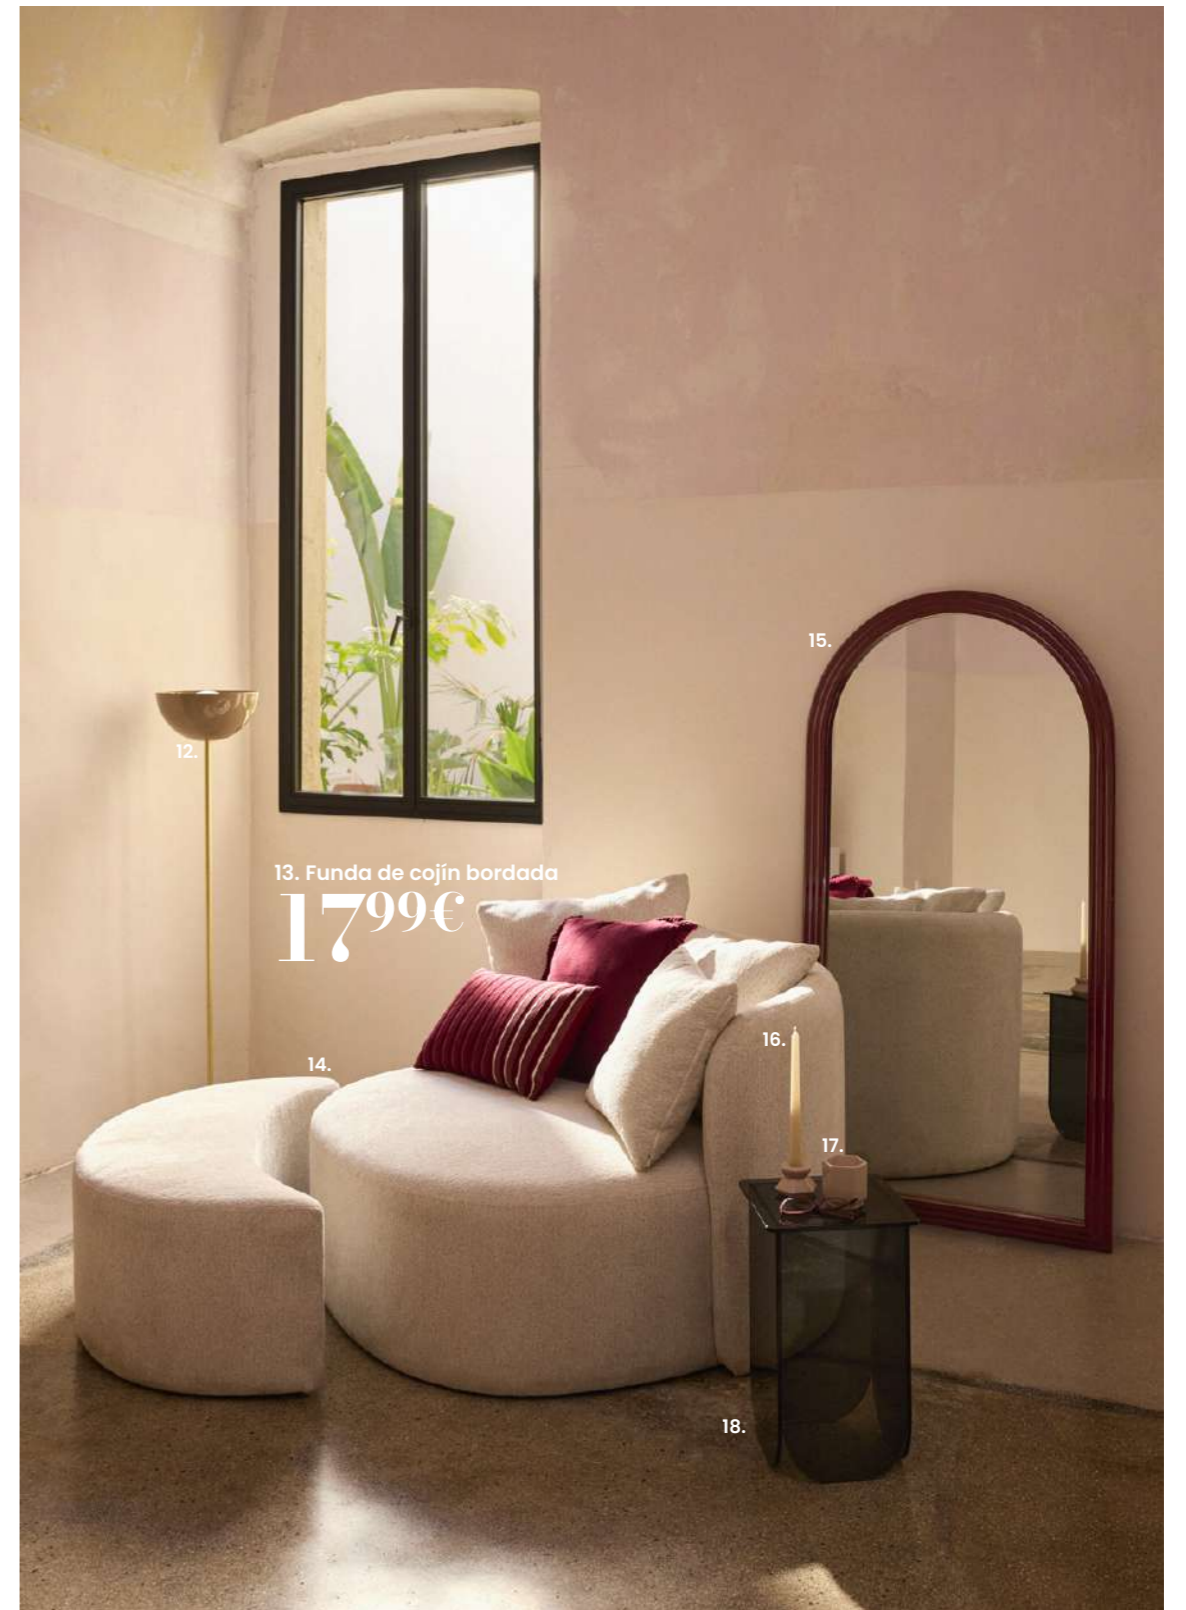

 Nuestra selección responsable: juego de sillón y reposapiés TEESE ref 252517, espejo ref 251166.

11. Felpudo
6,99€

13. Funda de cojín bordada
17,99€

1. Espejo
8999€

6. Asiento
8999€

1. Espejo. 89,99€ Cristal. Aluminio. Poliestireno. Panel de fibras de densidad media. Anch. 76 x prof. 3,50 x alt. 91 cm. Ref. 251778 - **2. Lámpara de techo. 169€** Yeso. Acero. Casquillo G9 para bombilla de 28 W máx. (no incluida). Ø12 x alt. 120 cm. Ref. 251867 - **3. Vela perfumada. 39,99€** Cera. Cerámica. Ø 20 x alt. 11,50 cm. Ref. 236558 - **4. Consola MARBLE. 299€** Tablero de mármol blanco (el mármol es una piedra natural, por lo que cada tablero es único). Parte inferior del tablero (soporte): panel de fibras de densidad media (E1). Estructura: hierro, color latón. Anch. 110 x prof. 35 x alt. 80 cm. Ref. 217248 - **5. Vaso HARMONIE. 4,99€** Hecho en Polonia. Cristal. Ø 7 x alt. 10,50 cm. Ref. 146115 - **6. Asiento. 89,99€** Madera con certificado FSC™. Asiento de panel de fibras de densidad media recubierto de tejido 100 % poliéster, relleno de espuma 100 % poliuretano (24 kg/m³ de densidad). Anch. 50 x prof. 50 x alt. 54 cm. Ref. 251117