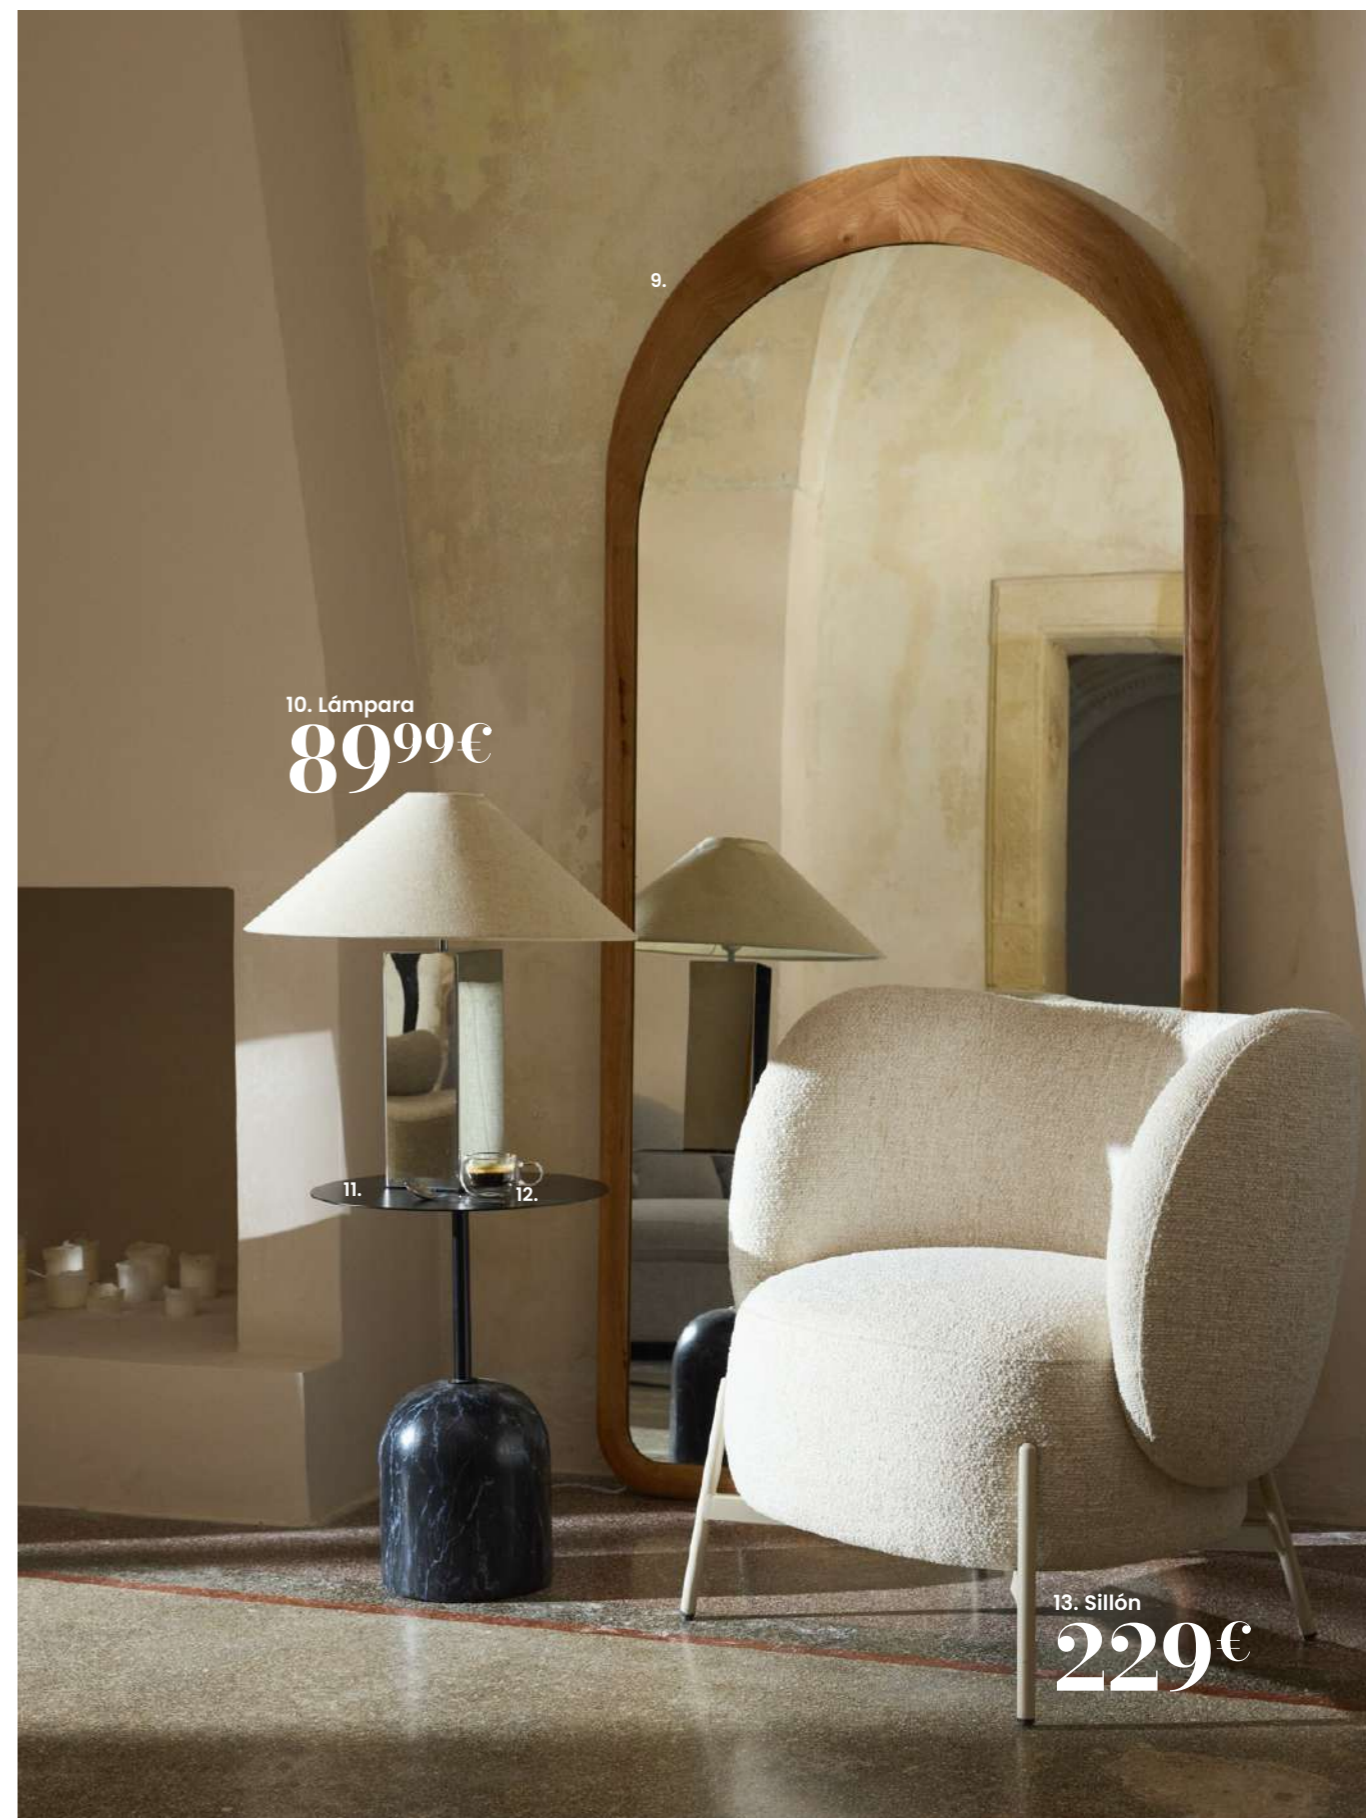

10. Lámpara
89⁹⁹€

13. Sillón
229€