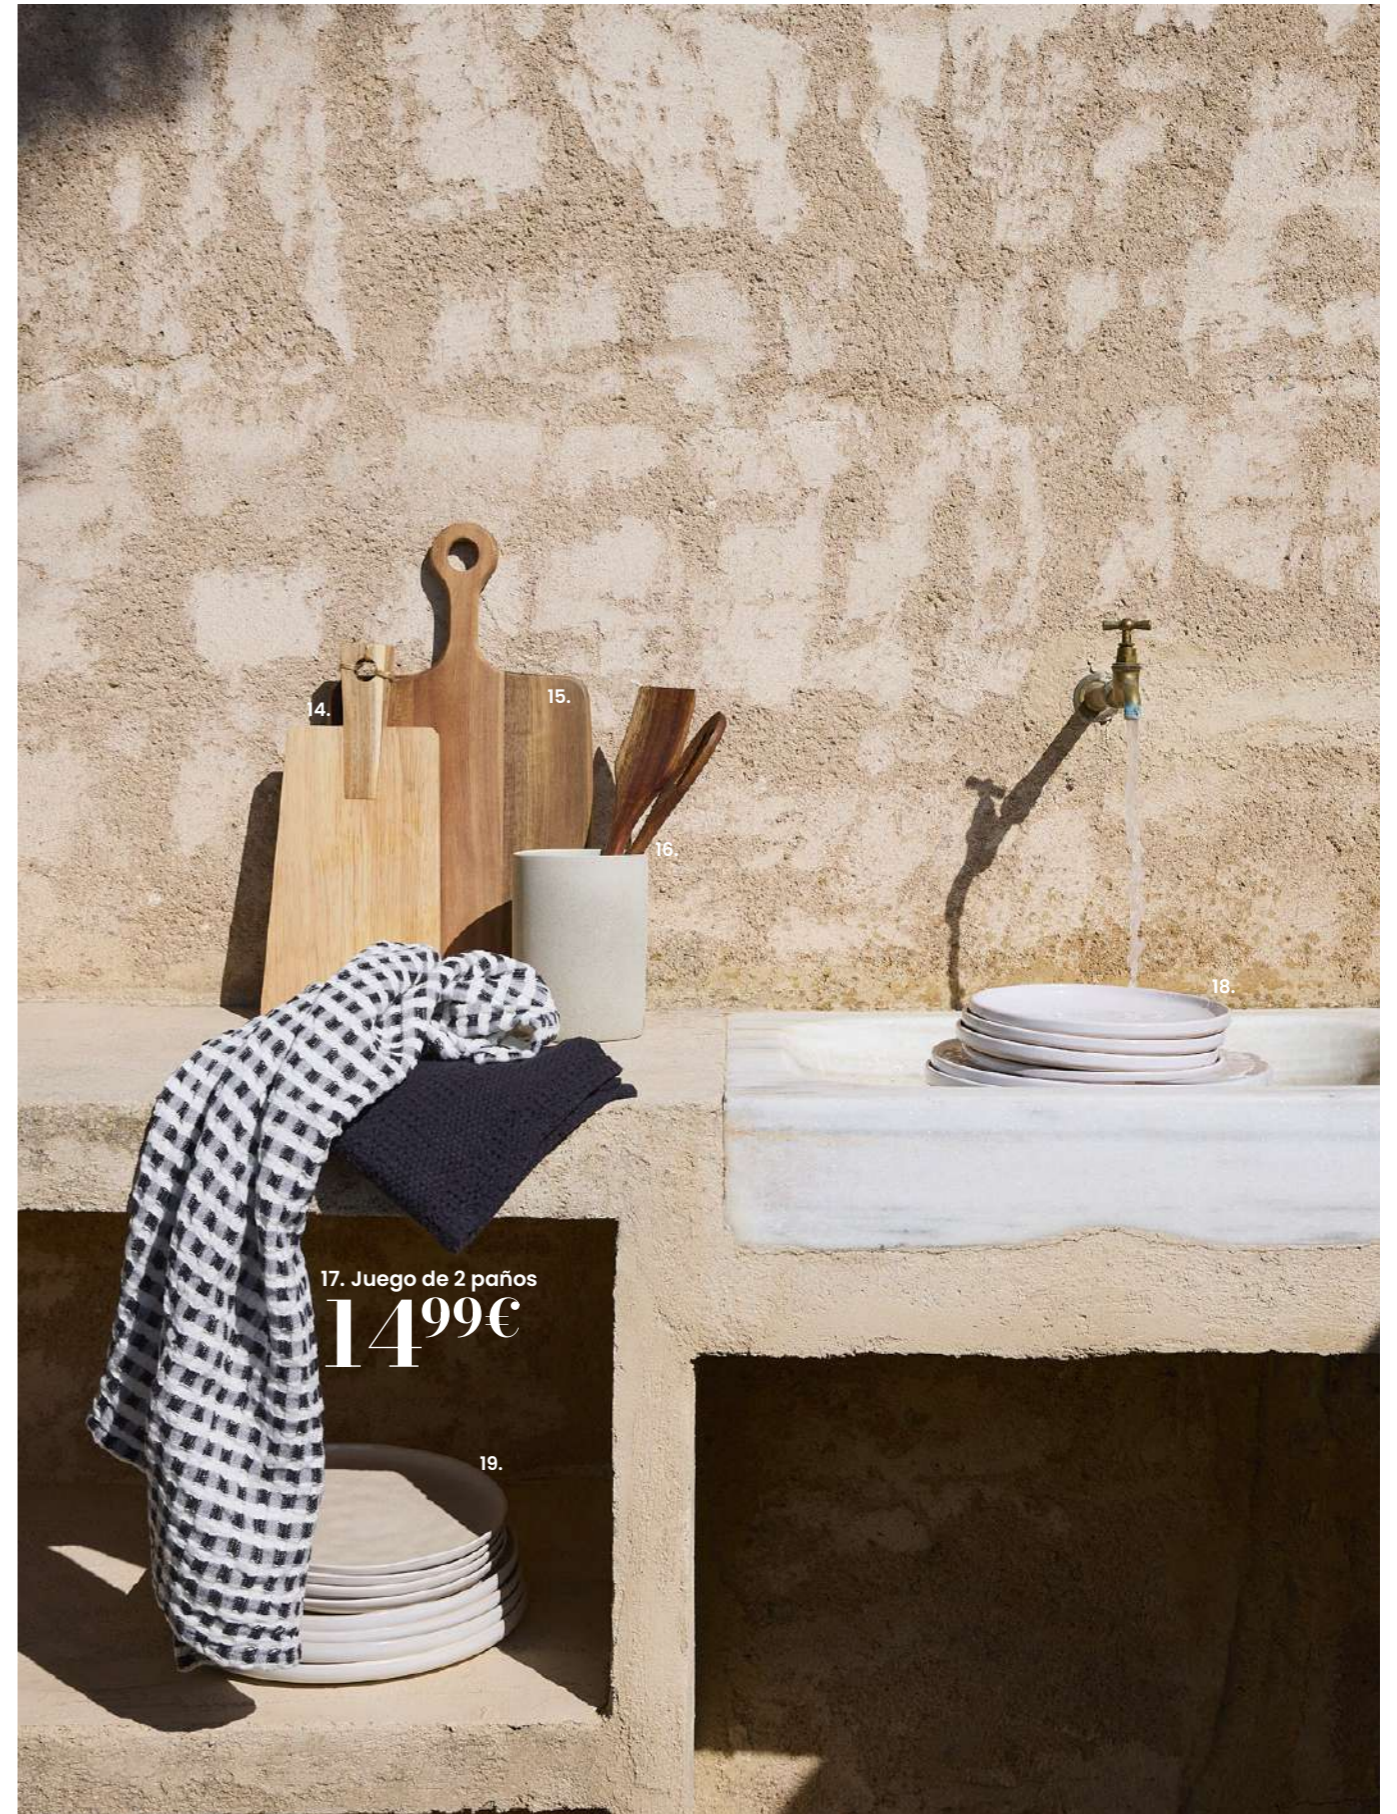

1. Tabla de cortar PAULE. 14,99€ Madera con certificado FSC™. Madera. Anch. 36 x prof. 18 x alt. 1,50 cm. Ref. 235884 - **2. Frutero. 10,99€** Junco de mar. Yute. Anch. 25 x prof. 8 x alt. 8 cm. Ref. 252024 - **3. Bandeja de horno. 14,99€** Otras cerámicas. Anch. 24 x prof. 18,60 x alt. 7 cm. Ref. 252859 - **4. Bandeja de horno. 14,99€** Otras cerámicas. Anch. 27,50 x prof. 18 x alt. 6 cm. Ref. 252860 - **5. Copa FUNKY. 29,99€** Aluminio. Anch. 26 x prof. 34,50 x alt. 8 cm. Ref. 207822 - **6. Baúl. 39,99€** Junco, Lana, Acero. Anch. 41 x prof. 31 x alt. 25 cm. Ref. 252022 - **7. Recipiente para pienso. 9,99€** Cristal. Madera. Ø10 x alt. 12 cm. Ref. 239373 - **8. Comedero para mascotas. 18,99€** Gres, Madera. Ø19 x alt. 7,50 cm. Ref. 247869 - **9. Cesta. 16,99€** Junco de mar. Anch. 40 x alt. 47 cm. Ref. 141562 - **10. Cesta. 49,99€** Jacinto de agua. Ø42 x alt. 38 cm. Ref. 240589 - **11. Cesta de almacenamiento. 34,99€** Junco de mar. Hierro forjado. Ø38 x alt. 29 cm. Ref. 251378 - **12. Cesta de almacenamiento. 34,99€** Junco de mar. Fibra de maíz. Ø40 x alt. 42 cm. Ref. 205961 - **13. Cesta. 59,99€** Junco de mar. Ratán. Ø42 x alt. 50 cm. Ref. 189311 - **14. Tabla de cortar. 9,99€** Madera con certificado FSC™. Madera. Yute. Anch. 32 x prof. 15 x alt. 2 cm. Ref. 251521 - **15. Tabla de cortar LISETTE. 19,99€** Madera con certificado FSC™. Madera. Anch. 43 x prof. 23 x alt. 1,50 cm. Ref. 235887 - **16. Recipientes KONYA. 16,99€** Conjunto de 3. Otras cerámicas. Madera. Ø11,50 x alt. 15 cm. Ref. 240711 - **17. Juego de 2 paños. 14,99€** Algodón orgánico. Standard 100 CQ 1250/3 IFTH de OEKO-TEX®. Esta certificación garantiza la ausencia de sustancias perjudiciales para la salud. Colores surtidos. 100 % algodón ecológico. Anch. 50 x alt. 70 cm. Ref. 244070 - **18. Vajilla. 49,99€** Conjunto de 12. Otras cerámicas. Anch. 44 x prof. 16,50 x alt. 27,50 cm. Ref. 232513 - **19. Plato plano AZRA. 7,99€** Otras cerámicas. Ø28 x alt. 1,80 cm. Ref. 238784