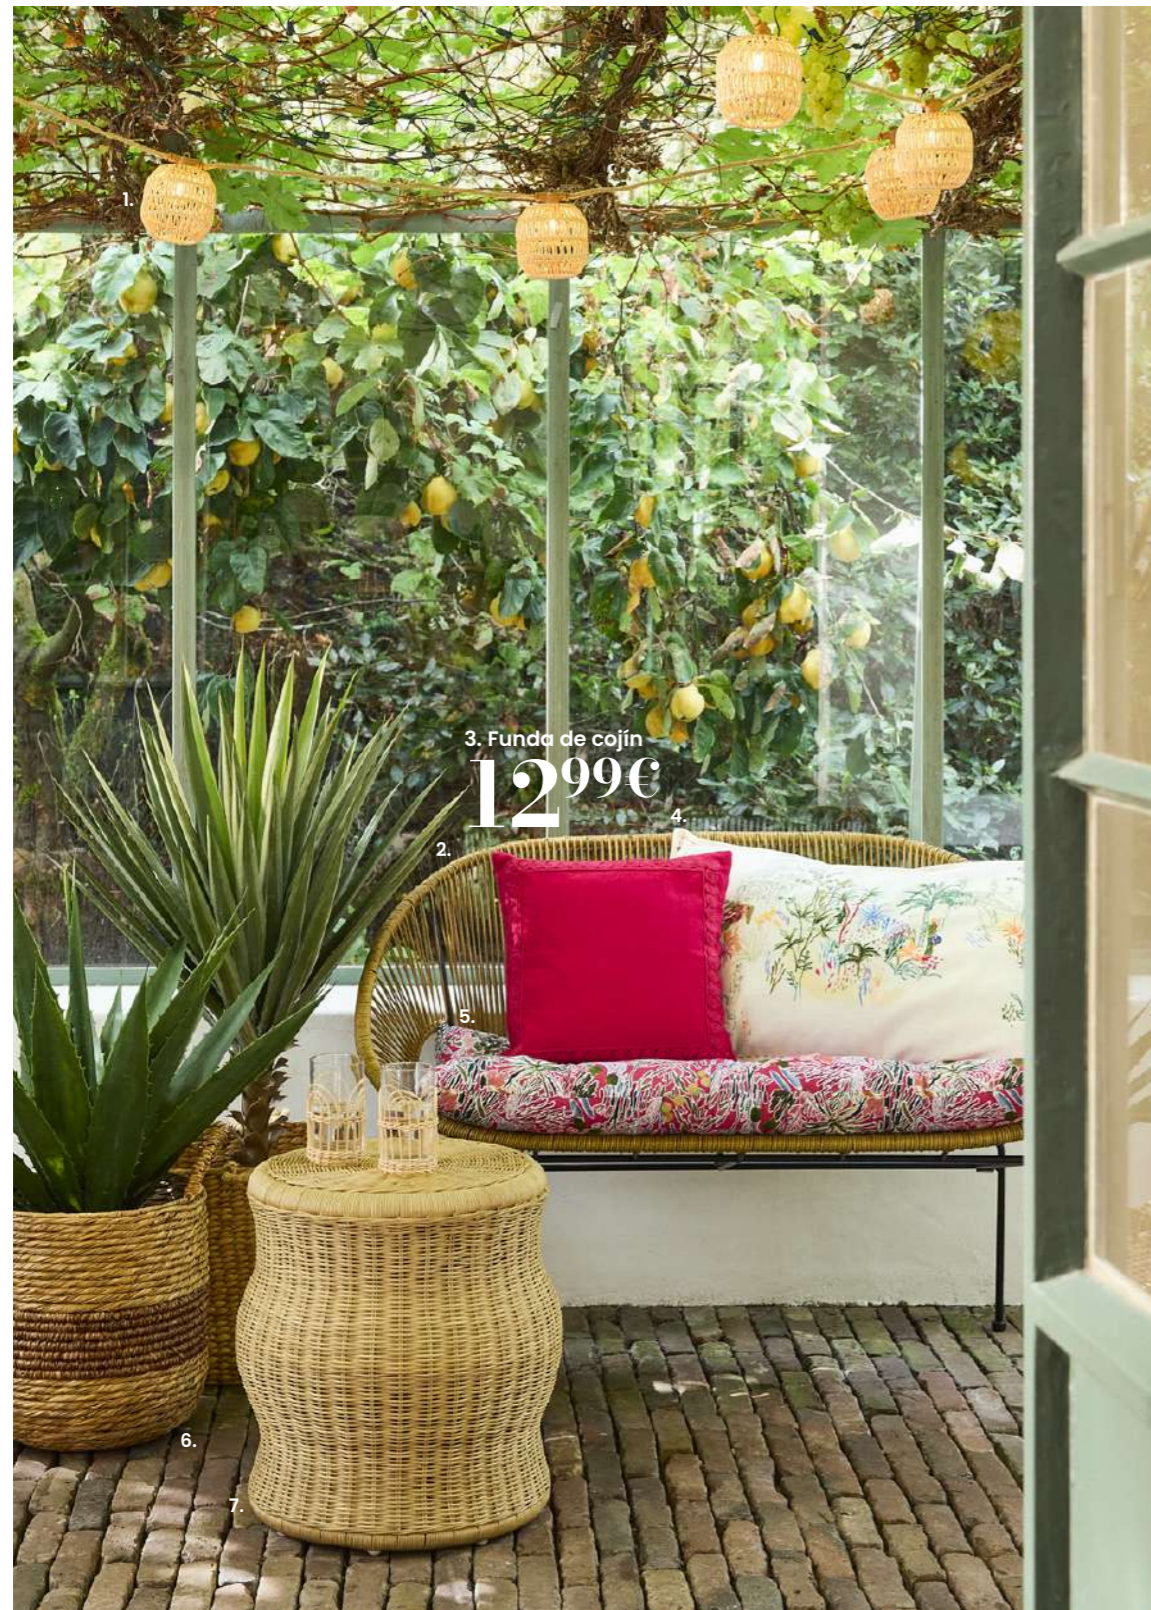

3. Funda de cojín
12,99€