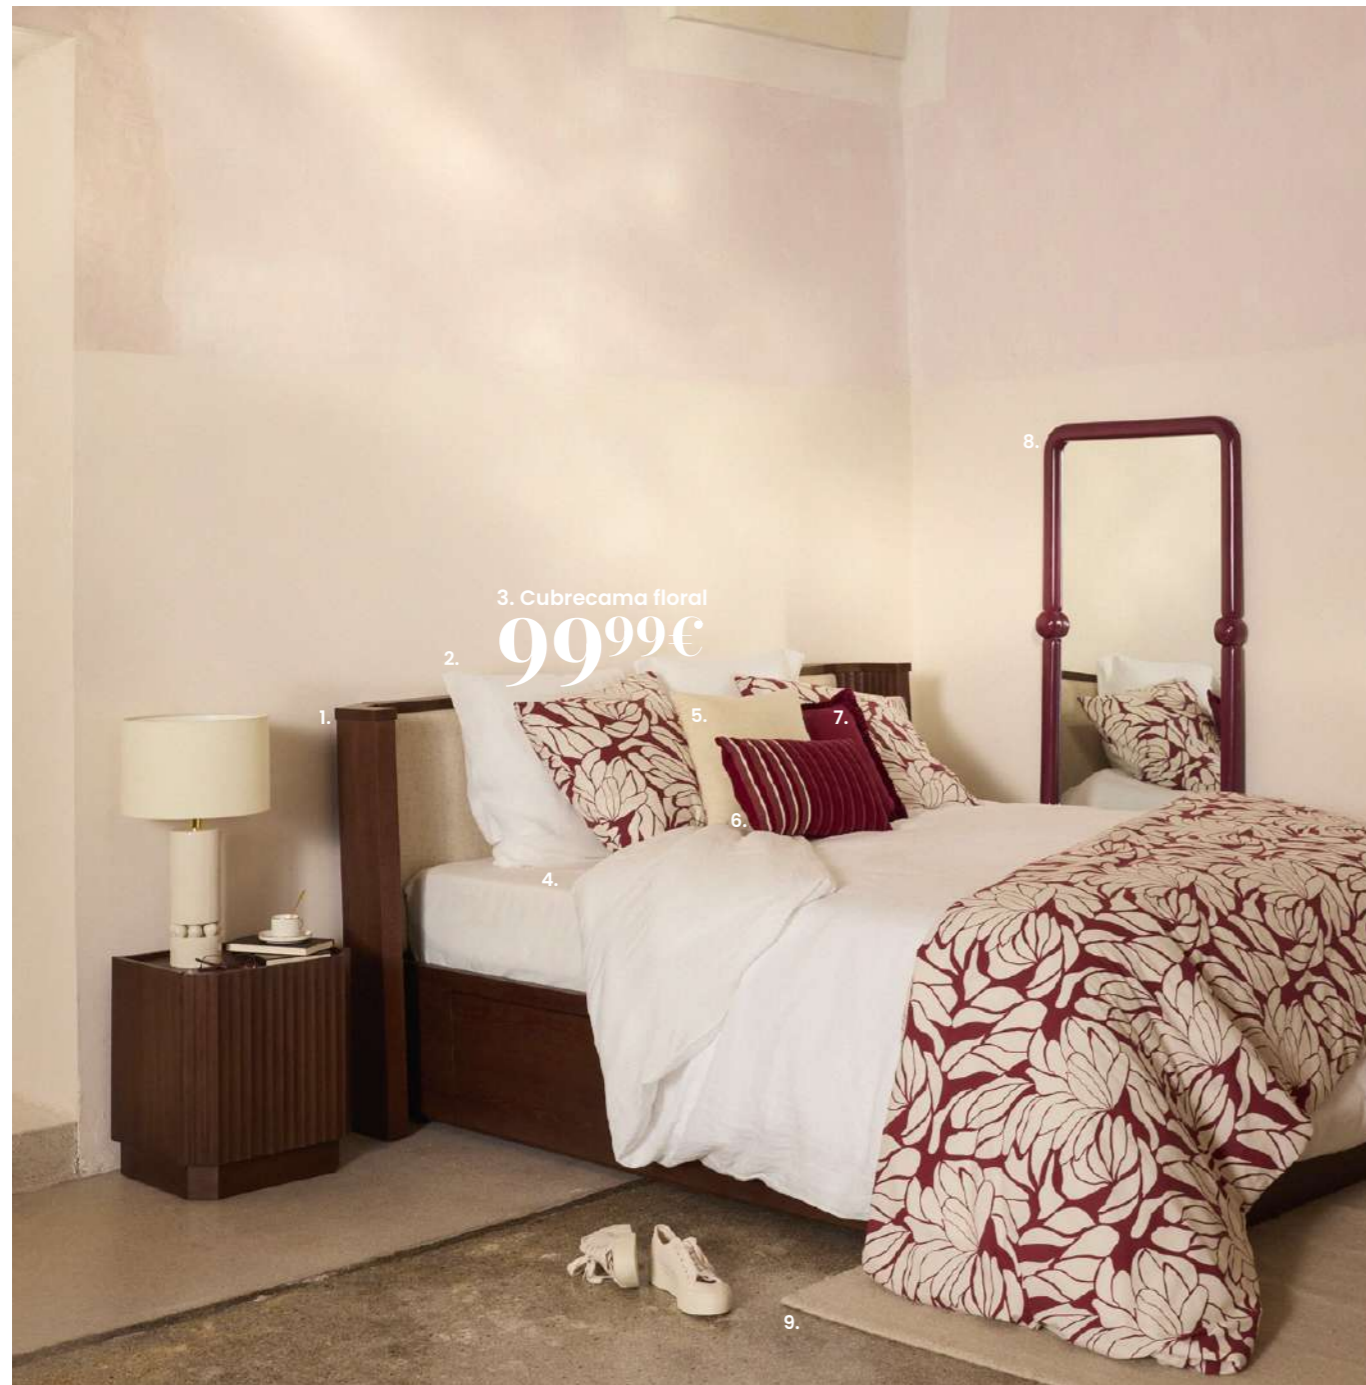

11. Cesta para mascotas
39,99€

 Nuestra selección responsable: manta ref 236017, sillón CHARLIE ref 252451, lienzo ref 244386, escritorio BOSCO ref 252397.

13. Lámpara
129€

12. Lienzo. 49,99€ Madera con certificado FSC™. Poliéster. Madera. Panel de fibras de densidad media. Anch. 60 x prof. 3 x alt. 80 cm. Ref. 244386 - **13. Lámpara. 129€** Cristal. Acero. Lino. Panel de fibras de densidad media. Relleno: 100 % poliéster. Funda: 70 % poliéster, 30 % yute. Anch. 40 x prof. 15 x alt. 47,50 cm. Ref. 251670 - **14. Escritorio BOSCO. 499€** Madera con certificado FSC™. Estructura (tablero + patas), parte frontal y panel inferior de los cajones: panel de fibras de densidad media, chapa de roble. Paneles laterales y panel del fondo de los cajones: panel de partículas, chapa de roble. Tiradores: roble macizo. Acabado: barnizado acrílico. Altura útil de los cajones: 11,7 cm. Patas sin montar. Este producto puede combinarse con los diferentes elementos de la gama BOSCO. Anch. 140 x prof. 65 x alt. 77,50 cm. Ref. 252397 - **15. Taza. 7,99€** Porcelana. Anch. 11 x prof. 8,50 x alt. 6,50 cm. Ref. 217155 - **16. Jarrón. 24,99€** Cristal. Ø 14,30 x alt. 24 cm. Ref. 251818 - **17. Vela perfumada. 9,99€** Cera. Cristal. Ø 8 x alt. 8 cm. Ref. 252304 - **18. Silla de comedor SARAH. 199€** Madera con certificado FSC™. Estructura: contrachapado de álamo, color natural. Revestimiento: tejido de poliéster y polipropileno, color beige. Patas: acero de color negro. Relleno: espuma de poliuretano (densidad: 24-28 kg/m³). Altura del asiento: 47,5 cm. Anch. 54 x prof. 63,50 x alt. 88 cm. Ref. 252799