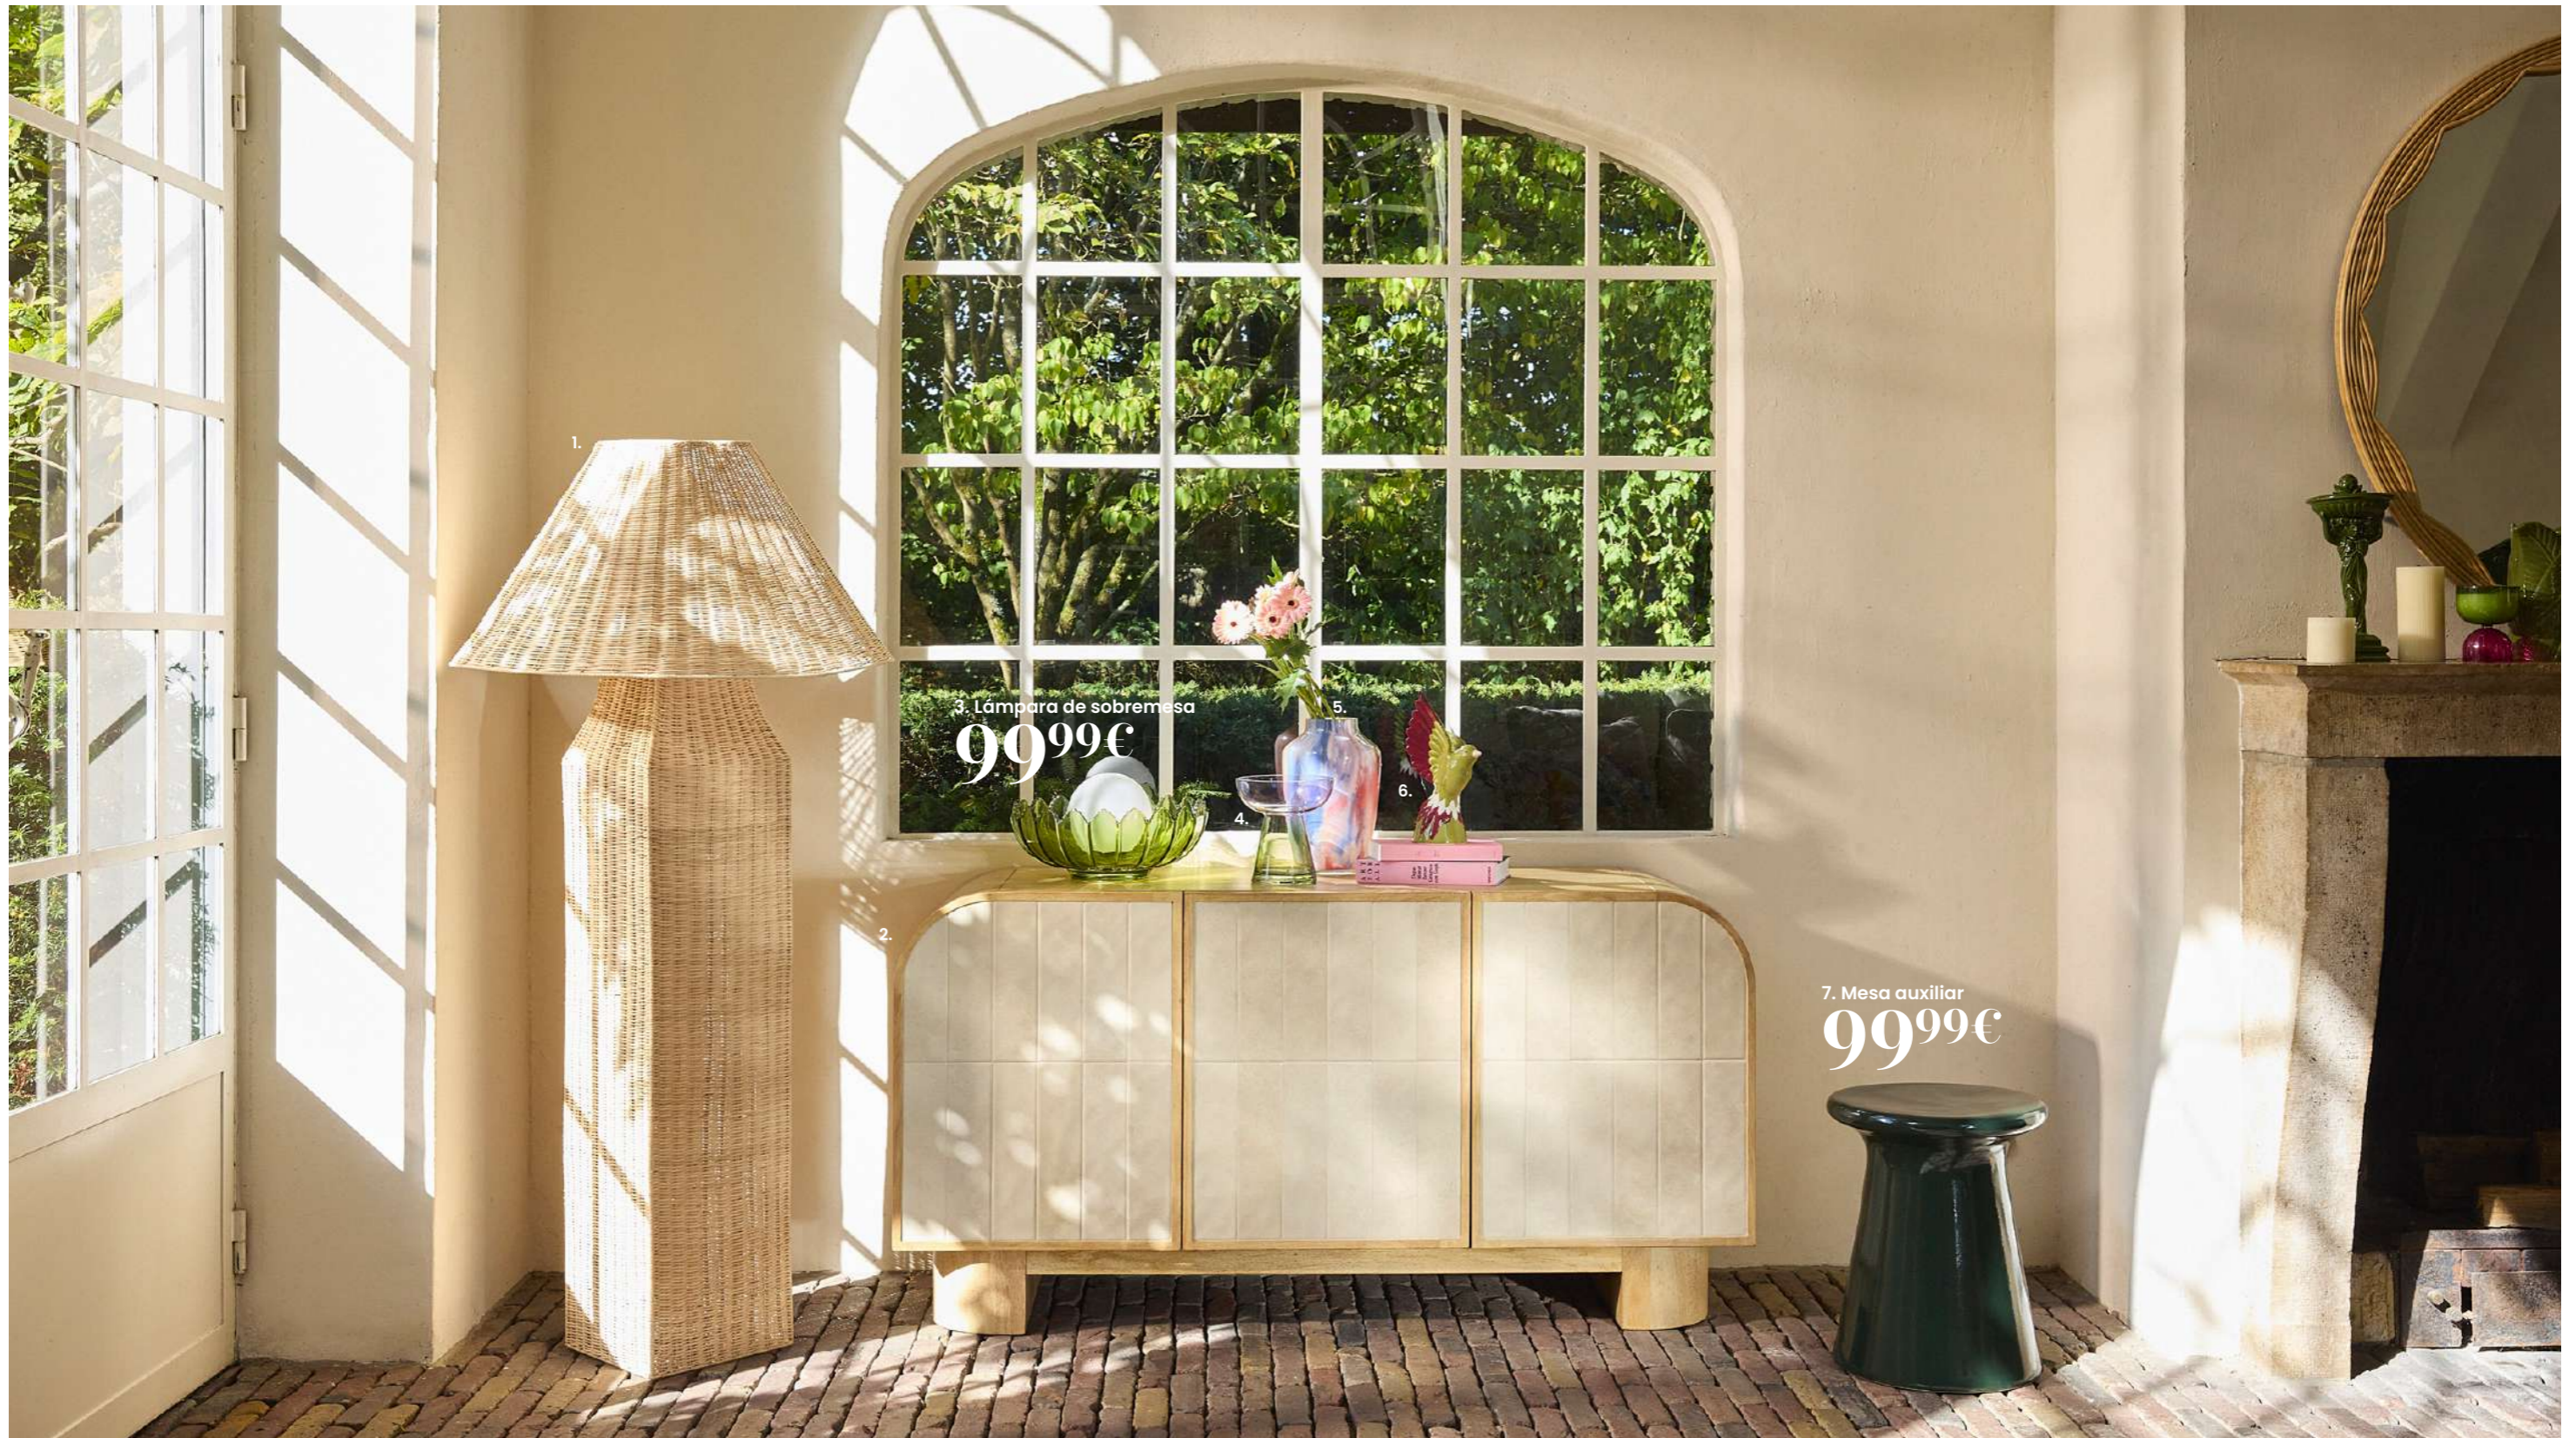

1. Lámpara de pie. 269€ Ratón. Acero. Casquillo E27 para bombilla de 7 W máx. (no incluida). Ø 71 x alt. 149 cm. Ref. 251096 - 2. Aparador CANOPÉE. 899€ Estructura: panel superior, inferior y laterales, estantes y patas de madera maciza de mango con acabado barnizado nitrocelulósico transparente. Panel del fondo: panel de fibras de densidad media. Puertas (3): estructura de madera maciza de mango, panel de fibras de densidad media recubierto con baldosas cerámicas efecto «zellige», color crudo. Baldas: 3. Altura útil entre las baldas (fijas): 26 cm. Este producto puede combinarse con los diferentes elementos de la gama CANOPÉE. Anch. 145 x prof. 50 x alt. 75 cm. Ref. 252749

3. Lámpara de sobremesa. 99,99€ Cristal. Casquillo G9 para bombilla LED 6 W máx. (no incluida). Ø 34 x alt. 18,50 cm. Ref. 251424 - 4. Jarrón. 19,99€ Cristal. Ø 17 x alt. 18 cm. Ref. 251775 - 5. Jarrón. 59,99€ Cristal. Este producto puede combinarse con los diferentes elementos de la gama CANOPÉE. Ø 18 x alt. 28 cm. Ref. 251821 - 6. Decoración. 24,99€ Loza. Anch. 18 x prof. 12,50 x alt. 28 cm. Ref. 251576 - 7. Mesa auxiliar. 99,99€ Cerámica. Ø 34,50 x alt. 43 cm. Ref. 251887