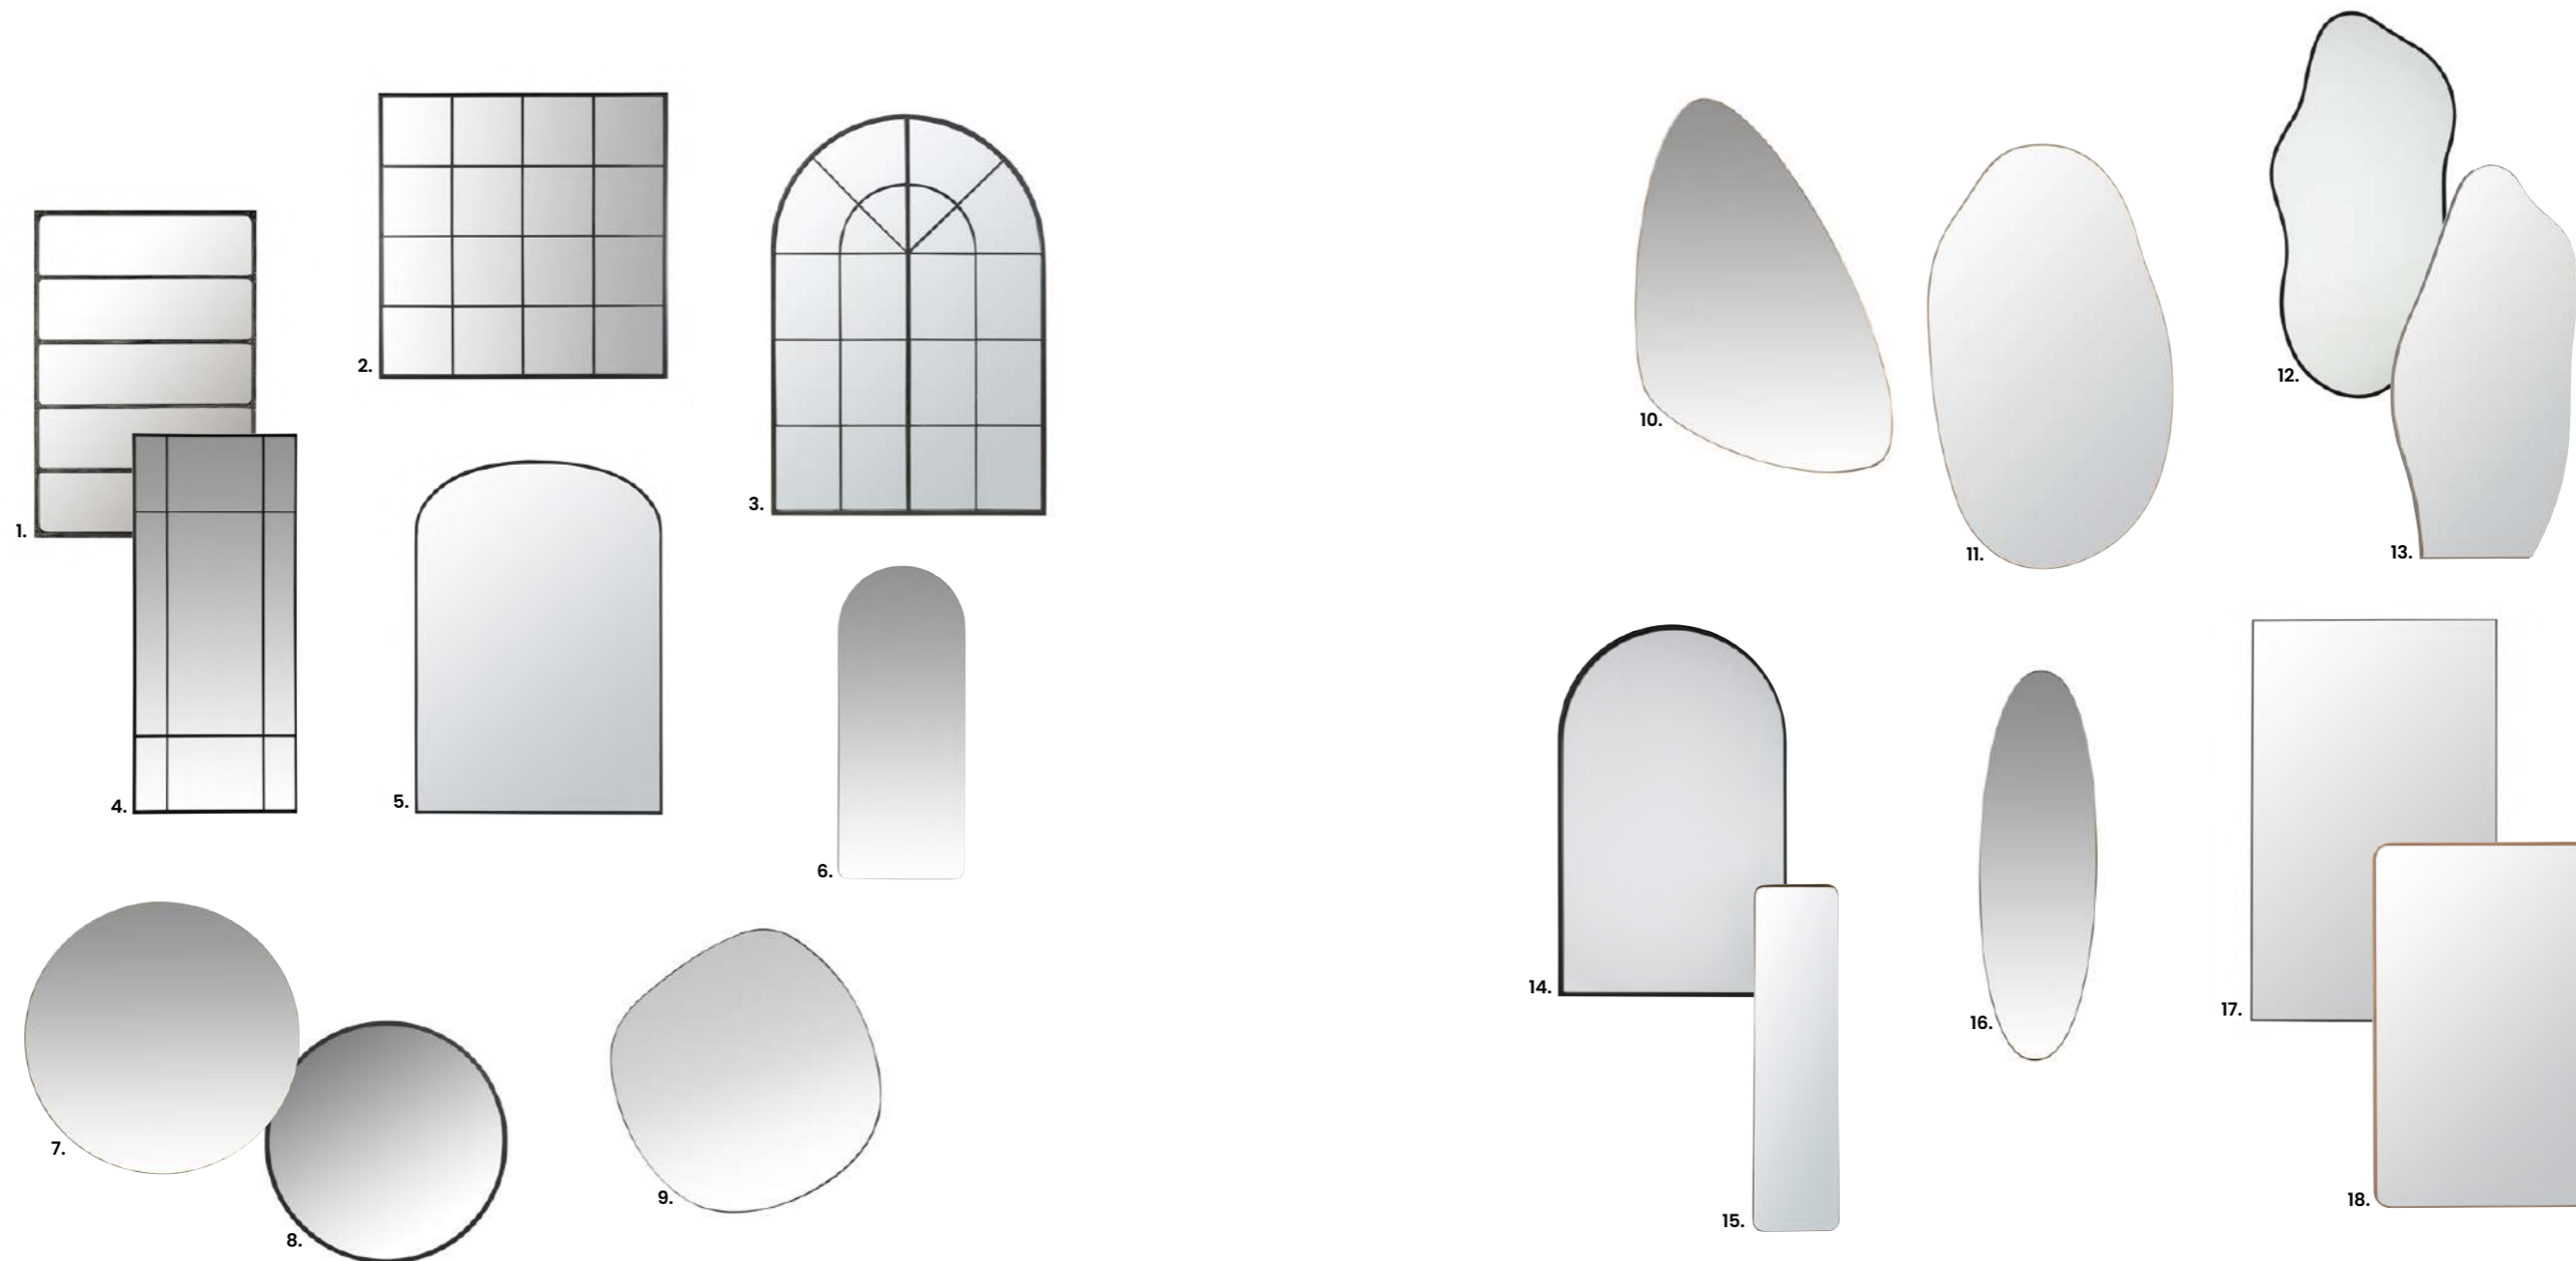

SELECCIÓN DE ESPEJOS

1. Espejo CARGO. 299€ Acero. Panel de fibras de densidad media. Cristal. Aluminio. Anch. 123,50 x prof. 3,50 x alt. 179,50 cm. Ref. 155056 - **2. Espejo. 189€** Cristal. Aluminio. Acero. Anch. 121,50 x prof. 2,50 x alt. 121,50 cm. Ref. 176513 - **3. Espejo FAUSTIN. 359€** Otros modelos disponibles. Acero. Cristal. Aluminio. Anch. 137 x prof. 4 x alt. 200 cm. Ref. 189038 - **4. Espejo OKLAHOMA. 129€** Otros modelos disponibles. Acero. Cristal. Aluminio. Anch. 70 x prof. 2,50 x alt. 170 cm. Ref. 214815

5. Espejo ALINA. 269€ Madera con certificado FSC™. Otros modelos disponibles. Acero. Panel de fibras de densidad media. Cristal. Aluminio. Anch. 118 x prof. 2,50 x alt. 170 cm. Ref. 221466 - **6. Espejo LISA. 119€** Otros modelos disponibles. Acero. Cristal. Aluminio. Anch. 60 x prof. 4 x alt. 150 cm. Ref. 214817 - **7. Espejo CLEMENT. 69,99€** Otros modelos disponibles. Acero. Cristal. Aluminio. Ø 90 x prof. 2,50 cm. Ref. 205517 - **8. Espejo. 29,99€** Acero. Cristal. Aluminio. Ø 60 x prof. 1 cm. Ref. 184672 - **9. Espejo. 64,99€** Acero. Cristal. Aluminio. Anch. 79 x prof. 2,50 x alt. 73 cm. Ref. 231167

10. Espejo KENYA. 26,99€ Otros modelos disponibles. Cristal. Aluminio. Acero. Anch. 47 x prof. 0,80 x alt. 81 cm. Ref. 214612 - **11. Espejo CAURIA. 199€** Madera con certificado FSC™. Otros modelos disponibles. Cristal. Aluminio. Panel de fibras de densidad media. Madera. Anch. 104 x prof. 2,50 x alt. 180 cm. Ref. 250216 - **12. Espejo BRINA. 159€** Otros modelos disponibles. Acero. Panel de fibras de densidad media. Cristal. Aluminio. Anch. 75 x prof. 2 x alt. 155,50 cm. Ref. 241471 - **13. Espejo PABLO. 249€** Otros modelos disponibles. Acero. Cristal. Aluminio. Anch. 81 x prof. 2,50 x alt. 180 cm. Ref. 251177

14. Espejo MATHEUS. 249€ Cristal. Panel de fibras de densidad media. Aluminio. Hierro fundido. Anch. 111 x prof. 3 x alt. 179 cm. Ref. 243971 - **15. Espejo WESTON. 139€** Otros modelos disponibles. Cristal. Aluminio. Acero. Anch. 40 x prof. 46 x alt. 166,50 cm. Ref. 189458 - **16. Espejo ALBAN. 109€** Otros modelos disponibles. Cristal. Aluminio. Acero. Anch. 45 x prof. 3 x alt. 150 cm. Ref. 240906 - **17. Espejo LEONARDO. 249€** Otros modelos disponibles. Cristal. Panel de fibras de densidad media. Aluminio. Anch. 120 x prof. 4 x alt. 190 cm. Ref. 243297 - **18. Espejo ADANA. 199€** Madera con certificado FSC™. Otros modelos disponibles. Madera. Panel de fibras de densidad media. Cristal. Aluminio. Anch. 100 x prof. 3,50 x alt. 165 cm. Ref. 243172

Nuestra selección responsable: espejo ALINA ref 221466, espejo CAURIA ref 250216, espejo ADANA ref 243172.

Descubre todas las colecciones en [maisonsdumonde.com](https://www.maisonsdumonde.com)

Descubre todas las colecciones en [maisonsdumonde.com](https://www.maisonsdumonde.com)