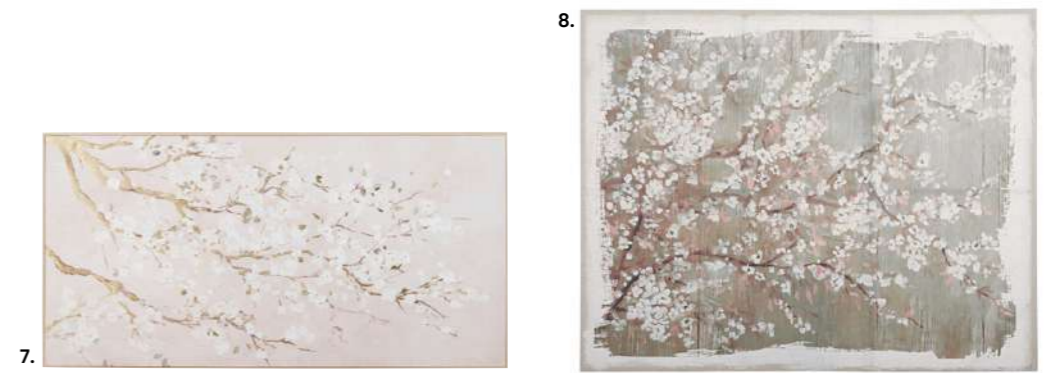

SELECCIÓN

CUA DROS

Y LIENZOS

1. **Lienco. 159€** Poliéster. Poliestireno. Madera. Anch. 102,50 x prof. 3,50 x alt. 152,50 cm. Ref. 251173 - 2. **Funda de cojín. 17,99€** 70 % algodón, 30 % lino bordado: 100 % poliéster. Anch. 40 x alt. 40 cm. Ref. 252042 - 3. **Sillón CHARLIE. 299€** Madera con certificado FSC™. Otros modelos disponibles. Revestimiento: terciopelo 100 % poliéster, color azul de Prusia. Estructura: pino macizo y contrachapado de álamo. Base giratoria 360° tapizada en terciopelo y fabricada en contrachapado de álamo. Relleno del asiento y el respaldo: espuma poliuretano (densidad: 20-24 kg/m³). Relleno de la base giratoria: espuma de poliuretano (densidad: 16 kg/m³). Sistema de amortiguación del respaldo mediante correas elásticas. Altura del asiento: 41,5 cm. Anch. 76 x prof. 80 x alt. 78 cm. Ref. 252452 - 4. **Lámpara de pie. 99,99€** Madera con certificado FSC™. Acero. Madera. Lino. Casquillo E27 para bombilla de 60 W máx. (no incluida). Ø 60 x alt. 144 cm. Ref. 251241 - 5. **Asiento. 59,99€** Puf de álamo pintado, recubierto de tejido 100 % poliéster y relleno de espuma de poliuretano (25 kg/m³ de densidad en la parte superior y 20 kg/m³ en los laterales). Ø 40 x alt. 38 cm. Ref. 253098

Nuestra selección responsable: sillón CHARLIE ref 252452, lámpara de pie ref 251241,

SELECCIÓN DE LIENZOS

1. Lienzo. 79,99€ Panel de fibras de densidad media. Poliéstireno. Poliéster. Madera. Anch. 65 x prof. 3 x alt. 100 cm. Ref. 251200 - **2. Lienzo. 39,99€** Madera con certificado FSC™. Conjunto de 2. Poliéster. Panel de fibras de densidad media. Anch. 40 x prof. 3 x alt. 50 cm. Ref. 240353 - **3. Lienzo. 69,99€** Madera con certificado FSC™. Poliéster. Panel de fibras de densidad media. Anch. 70 x prof. 4,50 x alt. 90 cm. Ref. 243724