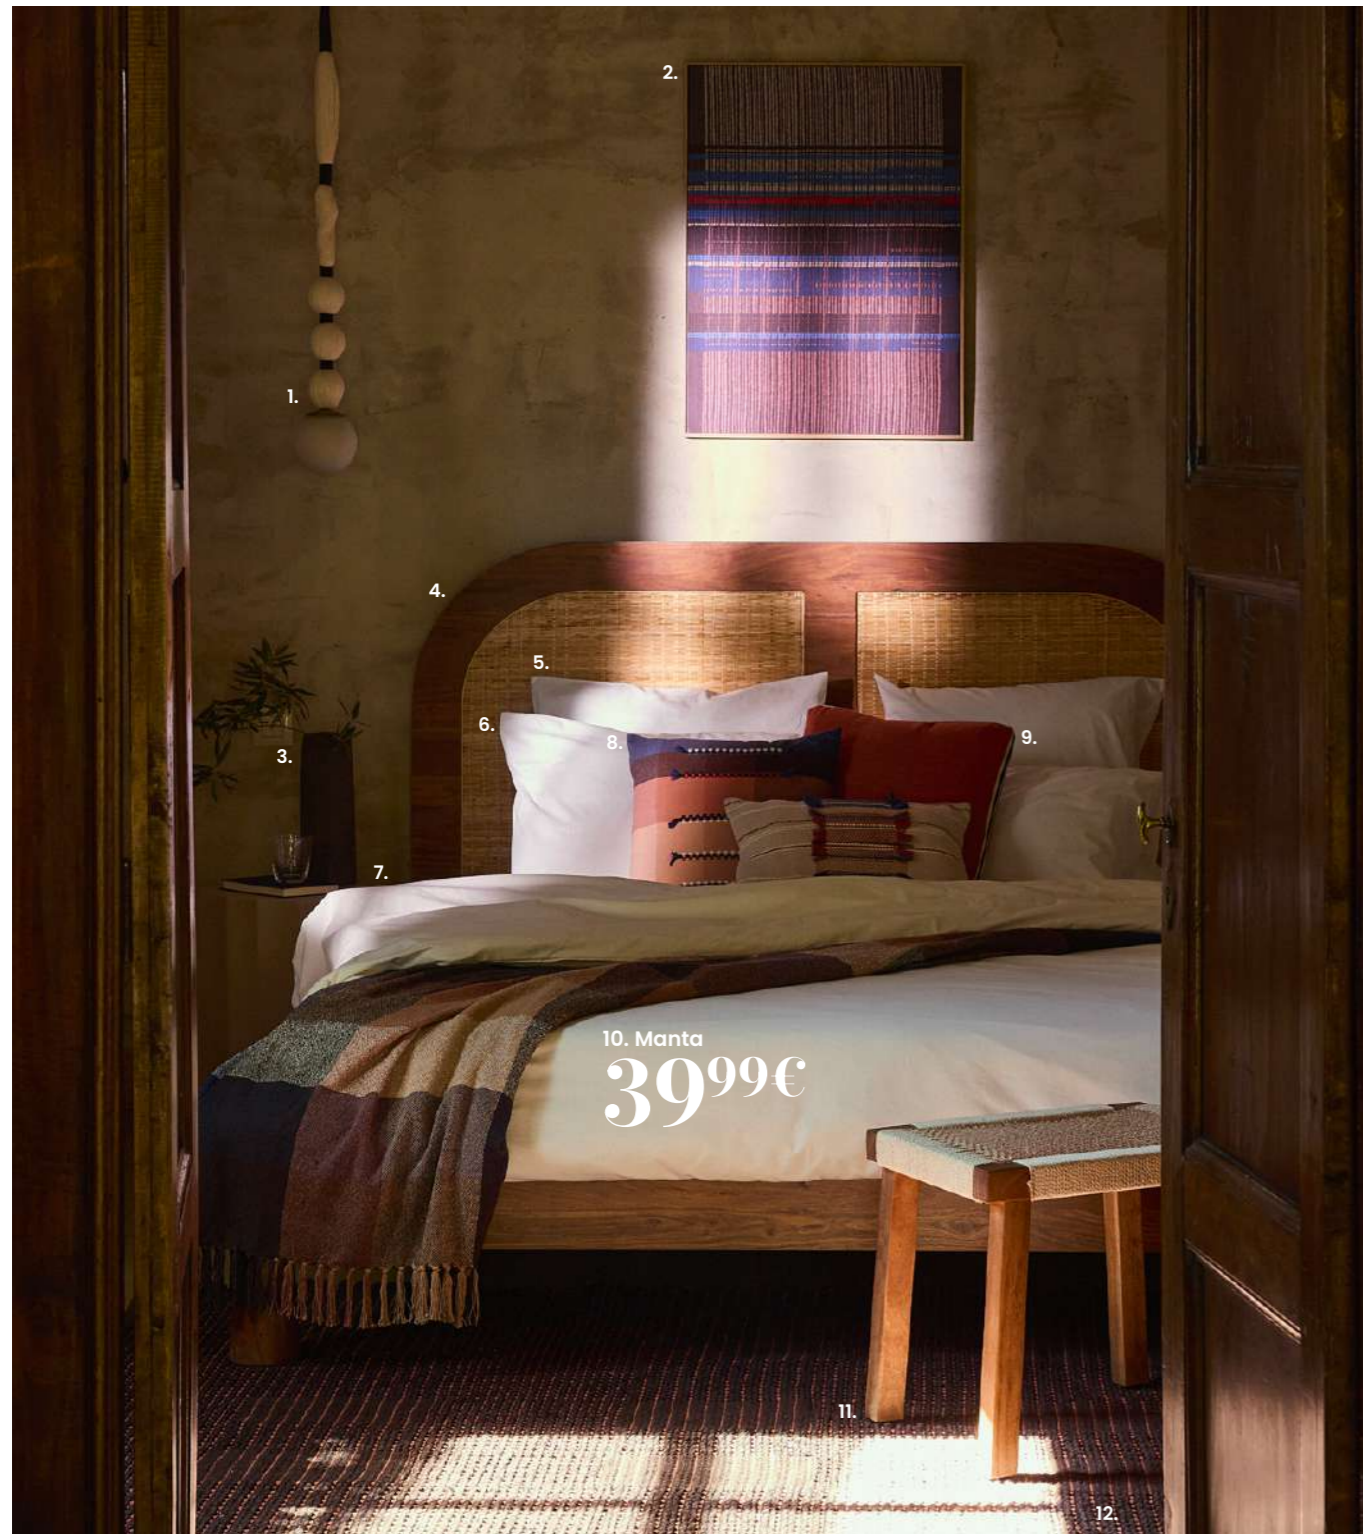

10. Manta
3999€

1. Lámpara de techo. 99€ Algodón. Acero. Cristal. Casquillo G9 para bombilla de 5 W máx. (no incluida). Ø13 x alt. 128 cm. Ref. 252808 - 2. Lienzo. 59,99€ Madera. Poliéster. Poliestireno. Anch. 60 x prof. 3,80 x alt. 80 cm. Ref. 251453 - 3. Jarrón. 29,99€ Gres. Ø 9,50 x alt. 32 cm. Ref. 251320 - 4. Cama ALYA. 999€ Estructura: acacia maciza (Acacia mangium), tintada de color avellana. Patas: acacia maciza (Acacia mangium), tintada de color avellana. Cabecero: acacia maciza y ratán trenzado. Láminas del somier: acacia maciza (Acacia mangium), tintada de color avellana. Para colchones de 160 x 200 cm. Somier de láminas incluido. El colchón se vende por separado. Producto sin montar con herramientas incluidas. Anch. 182 x prof. 219 x alt. 122 cm. Ref. 238929 - 5. Funda de almohada. 9,99€ 100 % algodón. Anch. 63 x alt. 63 cm. Ref. 251348 - 6. Funda de almohada. 9,99€ 100 % algodón. Anch. 50 x alt. 70 cm. Ref. 251349 - 7. Funda nórdica. 49,99€ 100 % algodón. Anch. 240 x alt. 220 cm. Ref. 251351 - 8. Cojín. 19,99€ Relleno: 100 % poliéster (reciclado). Funda: 85 % algodón, 15 % lino. Anch. 45 x alt. 45 cm. Ref. 252231 - 9. Cojín BERJA. 29,99€ Relleno reciclado. Viscosa. Lino. Poliéster. Relleno: 100 % poliéster (reciclado). Funda: 75% viscosa, 25% lino Anch. 45 x alt. 45 cm. Ref. 239485 - 10. Manta. 39,99€ 100 % algodón. Anch. 130 x alt. 170 cm. Ref. 251682 - 11. Asiento. 99,99€ Madera con certificado FSC™. Estructura: madera (mango) tintada y lacada. Trenzado de algodón tintado. Anch. 47 x prof. 35 x alt. 43 cm. Ref. 251137 - 12. Alfombra KAFA. 159€ Algodón. Poliéster. 61 % algodón (reciclado), 39 % poliéster. Anch. 160 x alt. 230 cm. Ref. 251341