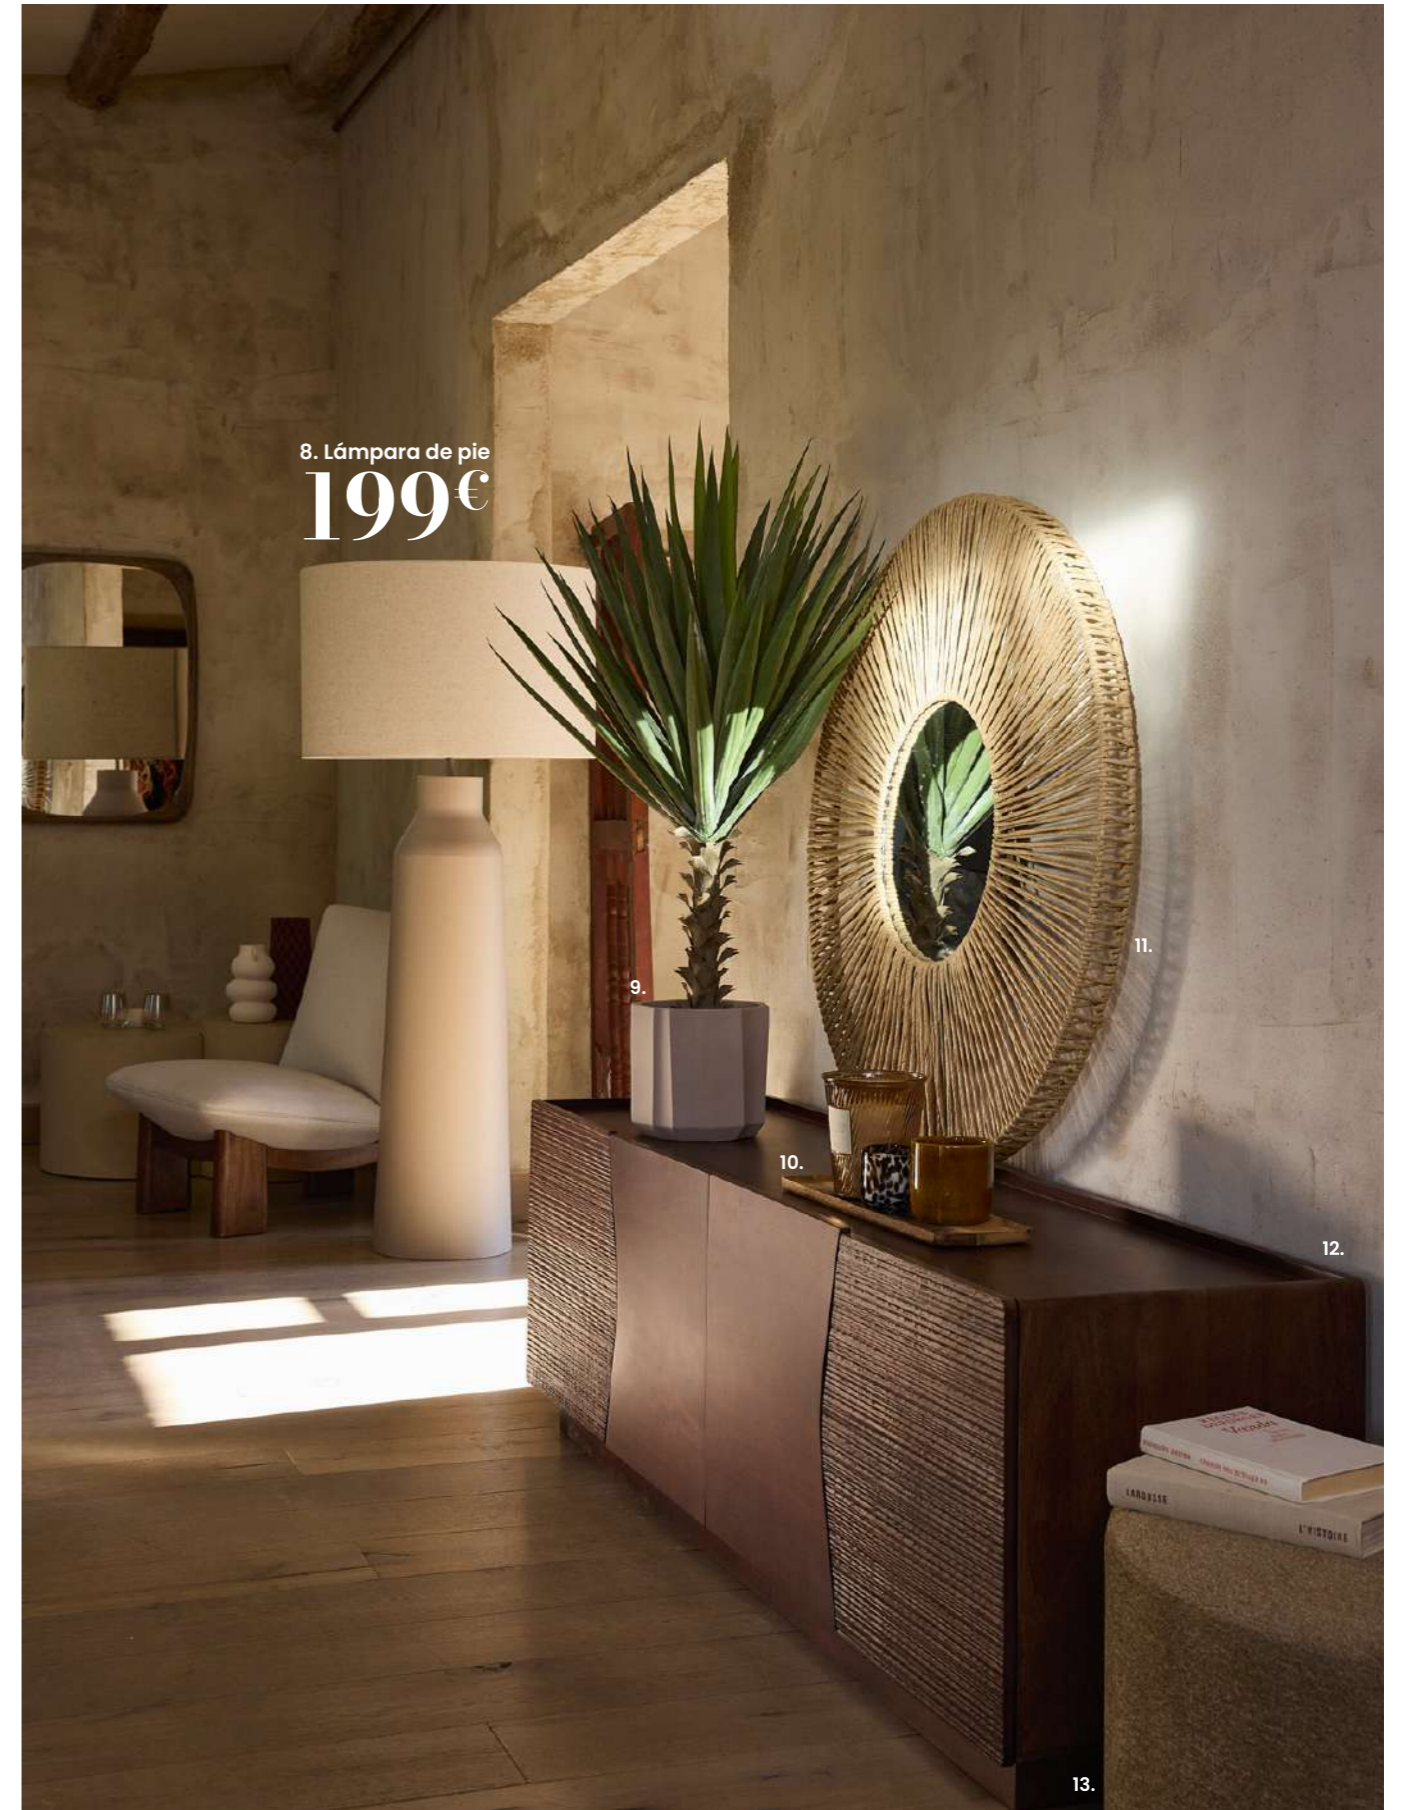

8. Lámpara de pie
199€

12.

13.