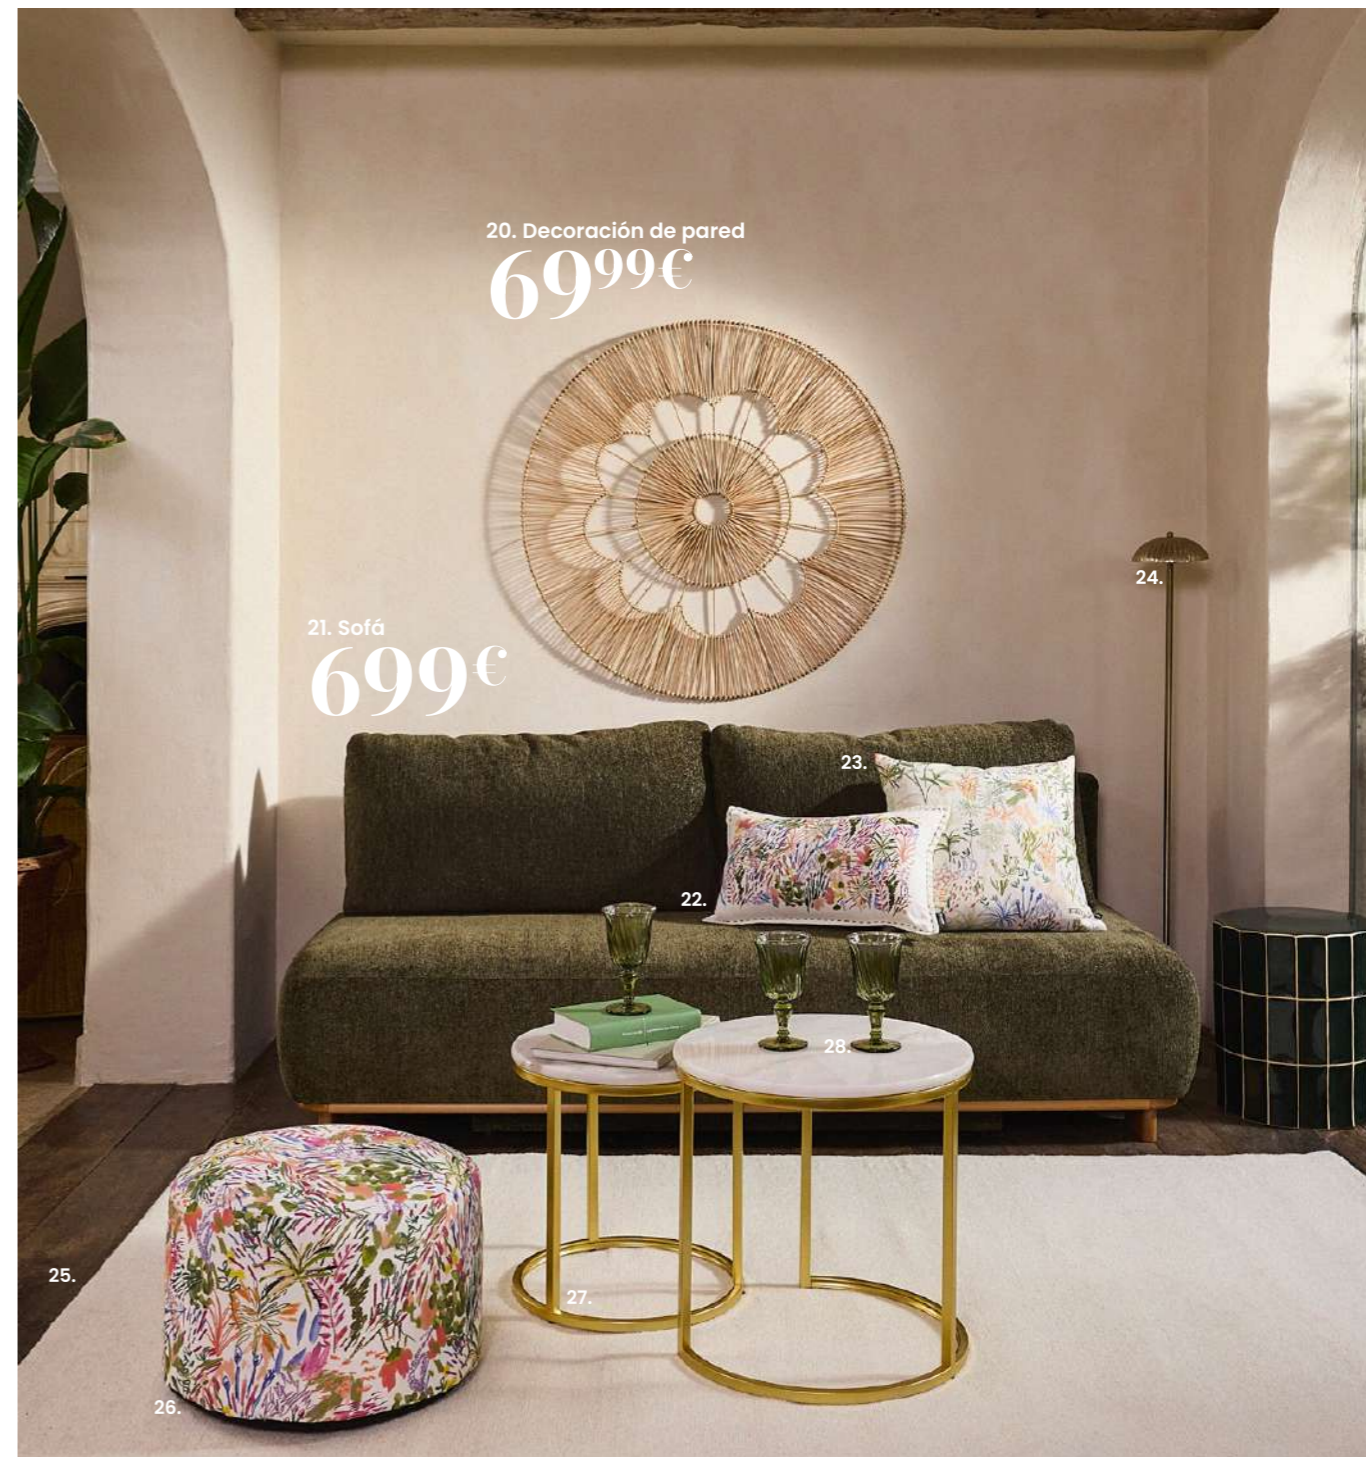

20. Decoración de pared
69,99€

21. Sofá
699€

20. **Decoración de pared. 69,99€** Ratán. Acero. Anch. 100 x prof. 2 x alt. 100 cm. Ref. 251095 - 21. **Sofá HOOK. 699€** Revestimiento OEKO-TEX. FSC™. Hecho en Polonia. Otros modelos disponibles. Estructura: Pino macizo, paneles de partículas y paneles de fibras. Revestimiento: tejido urdido 100 % poliéster, color verde. Patas: patas y base de haya maciza, color claro, acabado lacado. Relleno: espuma de poliuretano (densidad: 25-30 kg/m³), fibras siliconadas y guata de poliéster (150 g/m²). Sistema de amortiguación mediante muelles en zigzag y Bonnell. Baúl bajo el asiento. Dimensiones del colchón y del espacio ocupado en posición desplegada: 191 x 140 x 44 cm. Altura del asiento: 44 cm. Anch. 191 x prof. 99 x alt. 83 cm. Ref. 252908 - 22. **Funda de cojín. 10,99€** Algodón orgánico. Standard 100 CQ 1250/4 IFTH de OEKO-TEX®. Esta certificación garantiza la ausencia de sustancias perjudiciales para la salud. Anch. 51 x alt. 31 cm. Ref. 251856 - 23. **Funda de cojín. 9,99€** Anch. 40 x alt. 40 cm. Ref. 251854 - 24. **Lámpara de pie. 149€** Acero. Aluminio. Casquillo G9 para bombilla de 25 W máx. (no incluida). Ø 17,50 x alt. 132,50 cm. Ref. 251844 - 25. **Alfombra SOFTY. 279€** Otros modelos disponibles. Parte delantera: 100 % lana. Parte posterior: 39 % algodón, 39 % poliéster, 12 % viscosa, 10 % otras fibras. Anch. 160 x alt. 230 cm. Ref. 243571 - 26. **Asiento. 49,99€** Hecho en Francia. Puf blando con tejido 100 % algodón, relleno de bolitas 100 % poliestireno (0,05 m³ de densidad). Ø 45 x alt. 27 cm. Ref. 251527 - 27. **Mesas auxiliares. 199€** Conjunto de 2. Conjunto de dos mesas auxiliares encajables con estructura de hierro forjado (acabado con pintura en polvo) y tablero de mármol. Dimensiones: 45 x alt. 45 cm, 38 x alt. 40 cm Ref. 243092 - 28. **Copa. 3,99€** Cristal. Ø 9 x alt. 17 cm. Ref. 247649