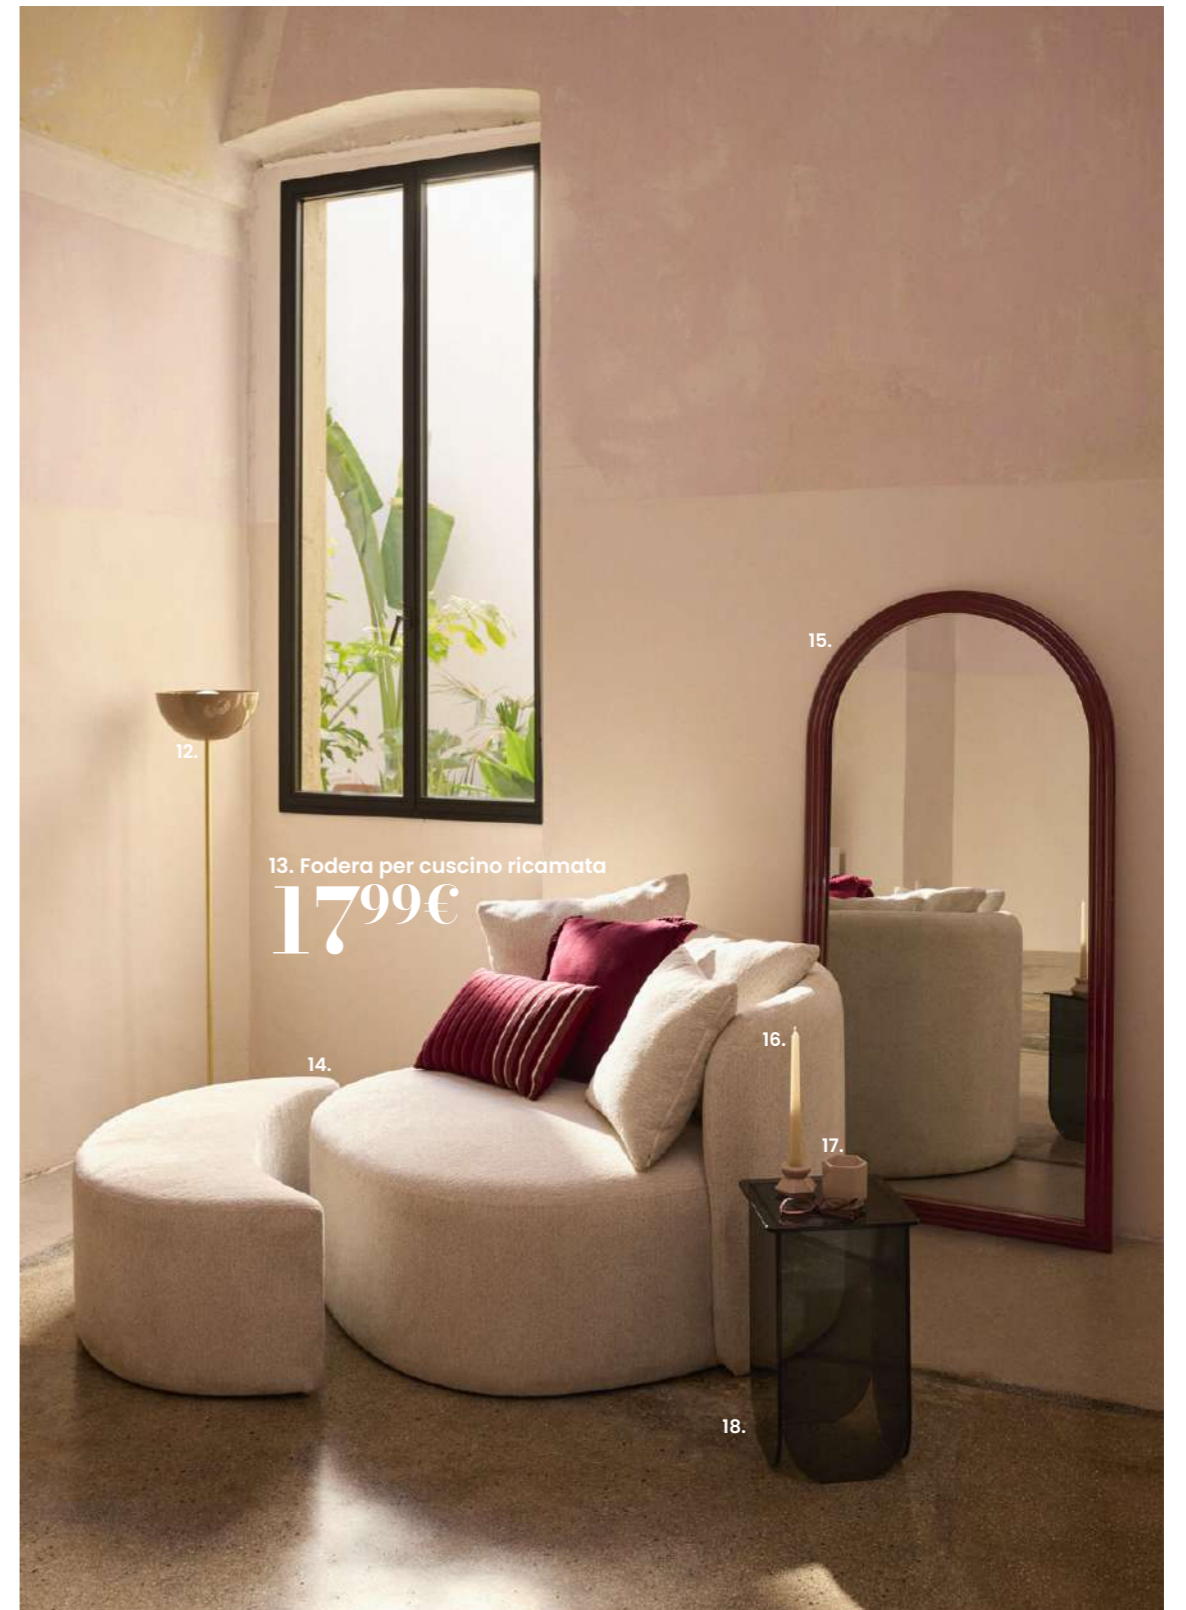

La nostra gamma sostenibile: set divano e pouf TEESE rif 252517, specchio rif 251166.

11. Zerbino  
**699€**

13. Fodera per cuscino ricamata  
**1799€**

1. Specchio  
**8999€**

6. Seduta  
**8999€**

**1. Specchio. 89,99€** Vetro. Alluminio. Polistirene. Pannello in fibre di media densità. Lung. 76 x prof. 3,50 x alt. 91 cm. Rif. 251778 - **2. Lampada a sospensione. 169€** Gesso. Acciaio. Portalampadine G9 per lampadina 28W max. (non inclusa). Ø 12 x alt. 120 cm. Rif. 251867 - **3. Candela profumata. 39,99€** Cera. Ceramica. Ø 20 x alt. 11,50 cm. Rif. 236558 - **4. Consolle MARBLE. 299€** Piano in marmo bianco (il marmo è una pietra naturale, pertanto ogni pezzo è unico). Sotto-piano (supporto) in pannello in fibra di media densità (E1). Struttura in ferro color ottone. Lung. 110 x prof. 35 x alt. 80 cm. Rif. 217248 - **5. Bicchieri HARMONIE. 4,99€** Realizzato in Polonia. Vetro. Ø 7 x alt. 10,50 cm. Rif. 146115 - **6. Seduta. 89,99€** Legno certificato FSC™. Seduta con struttura in pannello in fibre di media densità, rivestita in tessuto 100% poliestere e con imbottitura in schiuma 100% poliuretana (densità 24 kg/m³). Lung. 50 x prof. 50 x alt. 54 cm. Rif. 251117