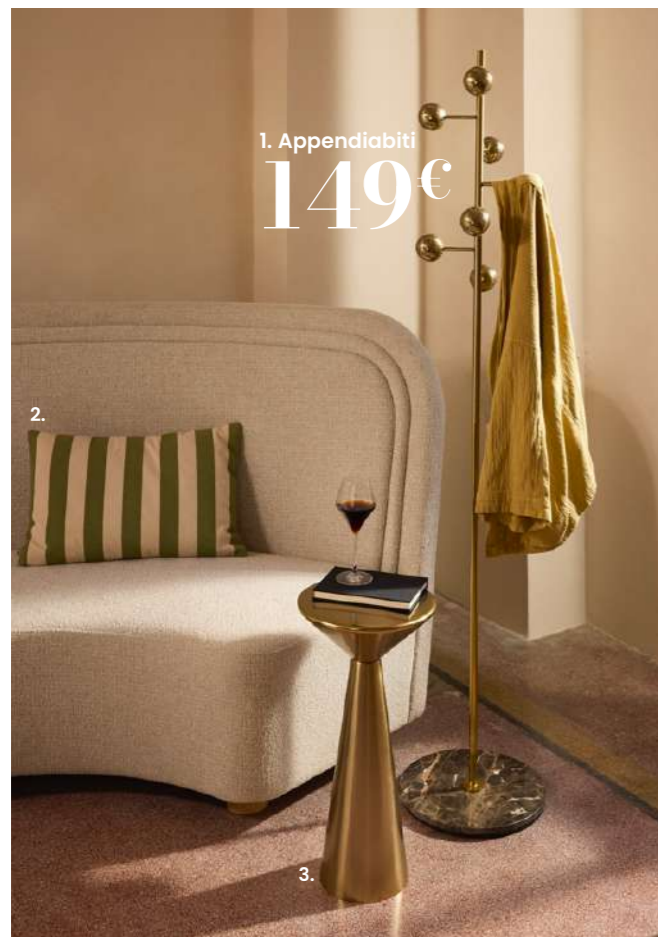

1. Appendiabiti
149€

2.

3.

1. Appendiabiti. 149€ Appendiabiti color dorato in acciaio e ferro battuto lucido e laccato a spray con base in marmo. Ø 35 x alt. 179 cm. Rif. 251153 - **2. Cuscino. 19,99€** Imbottitura: 100% poliestere (riciclato). Fodera: 100% cotone. Lung. 60 x alt. 40 cm. Rif. 252648 - **3. Tavolino da salotto. 99,99€** Tavolino da salotto in acciaio, finitura con verniciatura elettroforetica a lacca in colore dorato. Ø 30 x alt. 59 cm. Rif. 251147 - **4. Bicchiere. 3,99€** Realizzato in Repubblica Ceca. Vetro. Ø 7,30 x alt. 9,80 cm. Rif. 186148 - **5. Cuscino. 19,99€** Imbottitura: 100% poliestere (riciclato). Generale: 100% cotone. Lung. 45 x alt. 45 cm. Rif. 251750 - **6. Fodera per cuscino. 17,99€** 25% poliestere, 10% lyocell, 37% lino, 28% cotone. Lung. 40 x alt. 40 cm. Rif. 247615 - **7. Lampada a sospensione. 249€** Poliestere. Acciaio. Portalampadine E27 per lampadina LED 7W max (non inclusa). Ø 90 x alt. 80,50 cm. Rif. 251094 - **8. Panca da pranzo TALYA. 1.299€** Struttura: compensato di pioppo naturale. Rivestimento: tessuto di poliestere, colore beige. Gambe (da montare): legno massello di hevea. Imbottitura: poliuretano (densità 25-40 kg/m³). Altezza della seduta: 46 cm. Lung. 284 x prof. 146 x alt. 109 cm. Rif. 252612