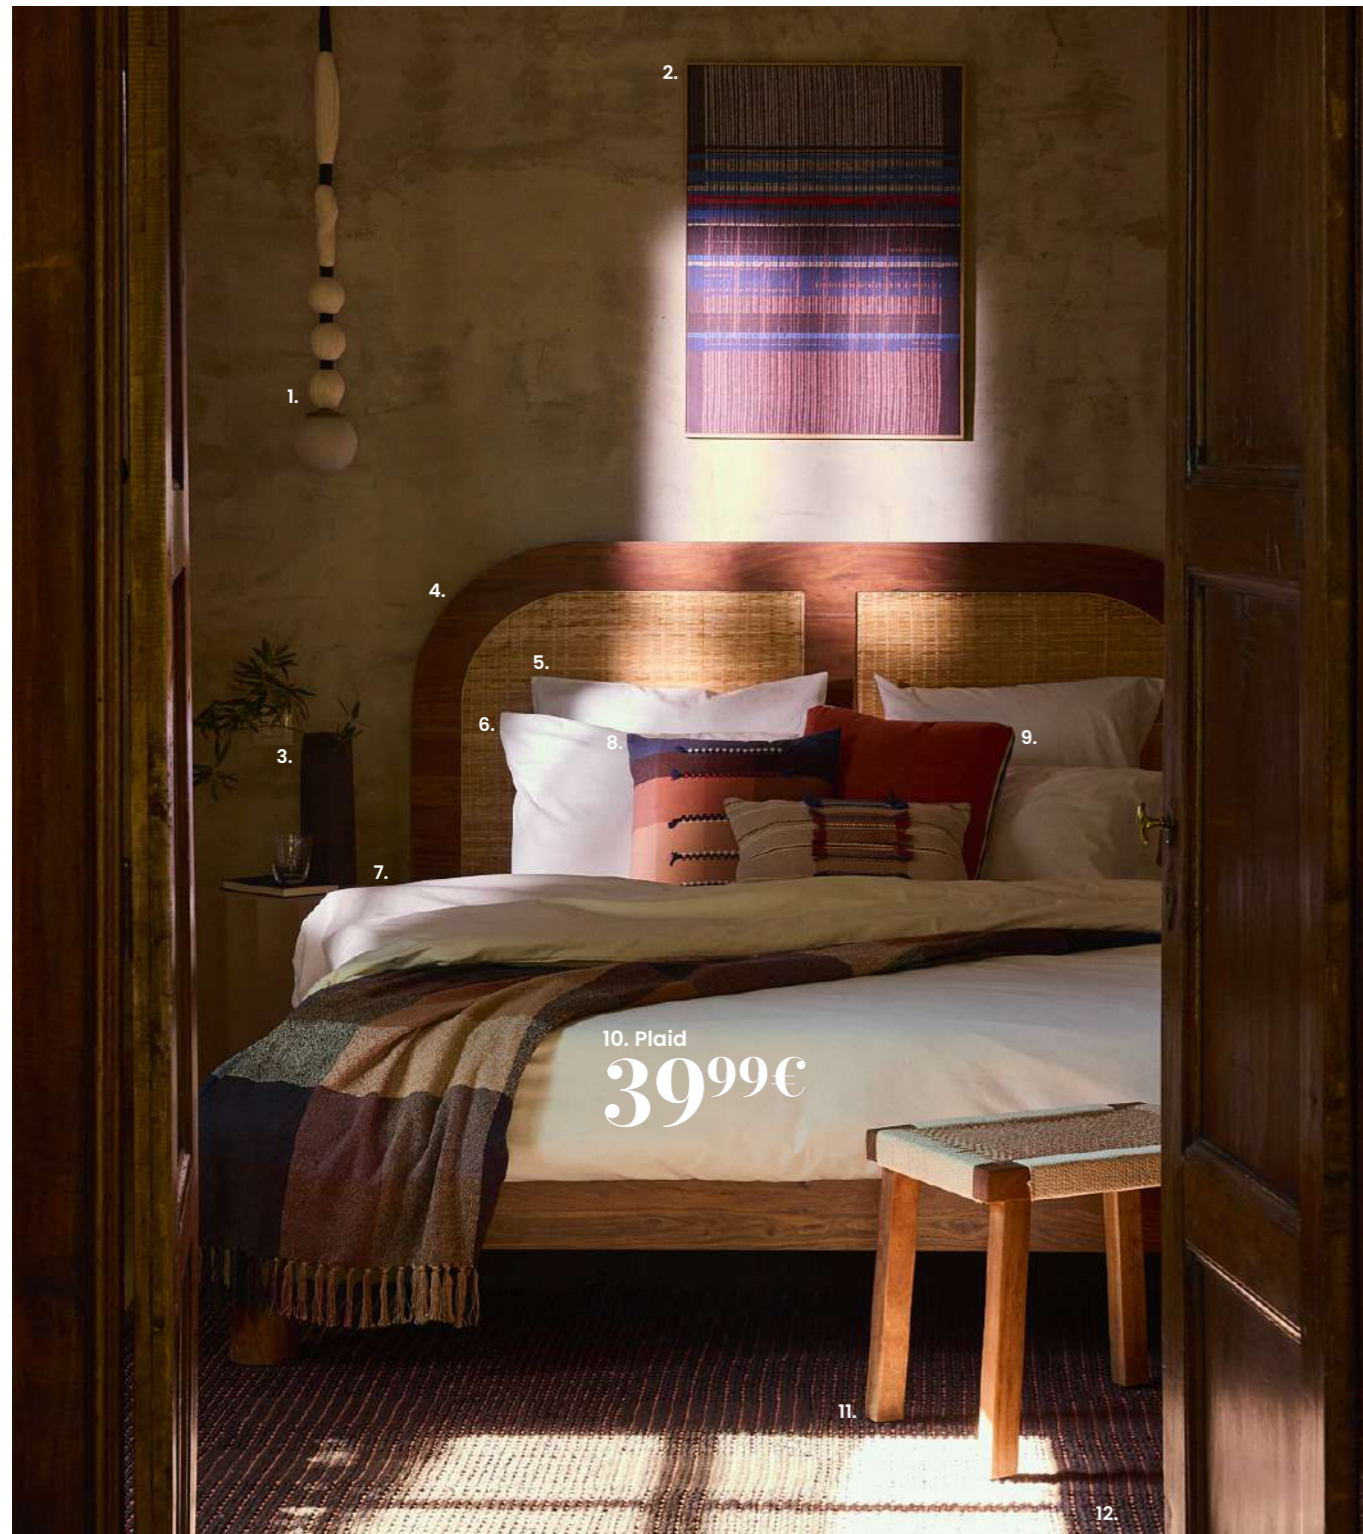

10. Plaid
3999€

1. Lampada a sospensione. 99€ Cotone. Acciaio. Vetro. Portalampadine G9 per lampadina 5W max. (non inclusa). Ø13 x alt. 128 cm. Rif. 252808 - **2. Tela. 59,99€** Legno. Poliestere. Polistirene. Lung. 60 x prof. 3,80 x alt. 80 cm. Rif. 251453 - **3. Vaso. 29,99€** Gres. Ø 9,50 x alt. 32 cm. Rif. 251320 - **4. Letto ALYA. 999€** Struttura: massello di acacia (Acacia mangium), color nocciola. Base d'appoggio: massello di acacia (Acacia mangium), color nocciola. Testata da letto: massello di acacia e rattan intrecciato. Doghe della rete: massello di acacia (Acacia mangium), color nocciola. Adatto a un letto di 160 cm x 200 cm. Rete in doghe inclusa. Materasso venduto separatamente. Da montare, utensili forniti in dotazione. Lung. 182 x prof. 219 x alt. 122 cm. Rif. 238929 - **5. Federa per cuscino. 9,99€** 100% cotone. Lung. 63 x alt. 63 cm. Rif. 251348 - **6. Federa per cuscino. 9,99€** 100% cotone. Lung. 50 x alt. 70 cm. Rif. 251349 - **7. Copripiumino. 49,99€** 100% cotone. Lung. 240 x alt. 220 cm. Rif. 251351 - **8. Cuscino. 19,99€** 50% cotone, 50% cotone biologico. Lung. 45 x alt. 45 cm. Rif. 252231 - **9. Cuscino BERJA. 29,99€** Imbottitura riciclata. Viscosa. Lino. Poliestere. Imbottitura: 100% poliestere (riciclato). Fodera: 75% viscosa, 25% lino Lung. 45 x alt. 45 cm. Rif. 239485 - **10. Plaid. 39,99€** 100% cotone. Lung. 130 x alt. 170 cm. Rif. 251682 - **11. Seduta. 99,99€** Legno certificato FSC™. Struttura: legno (mango) tinto e laccato. Intreccio in cotone tinto. Lung. 47 x prof. 35 x alt. 43 cm. Rif. 251137 - **12. Tappeto KAFA. 159€** Cotone. Poliestere. 61% cotone (riciclato), 39% poliestere. Lung. 160 x alt. 230 cm. Rif. 251341