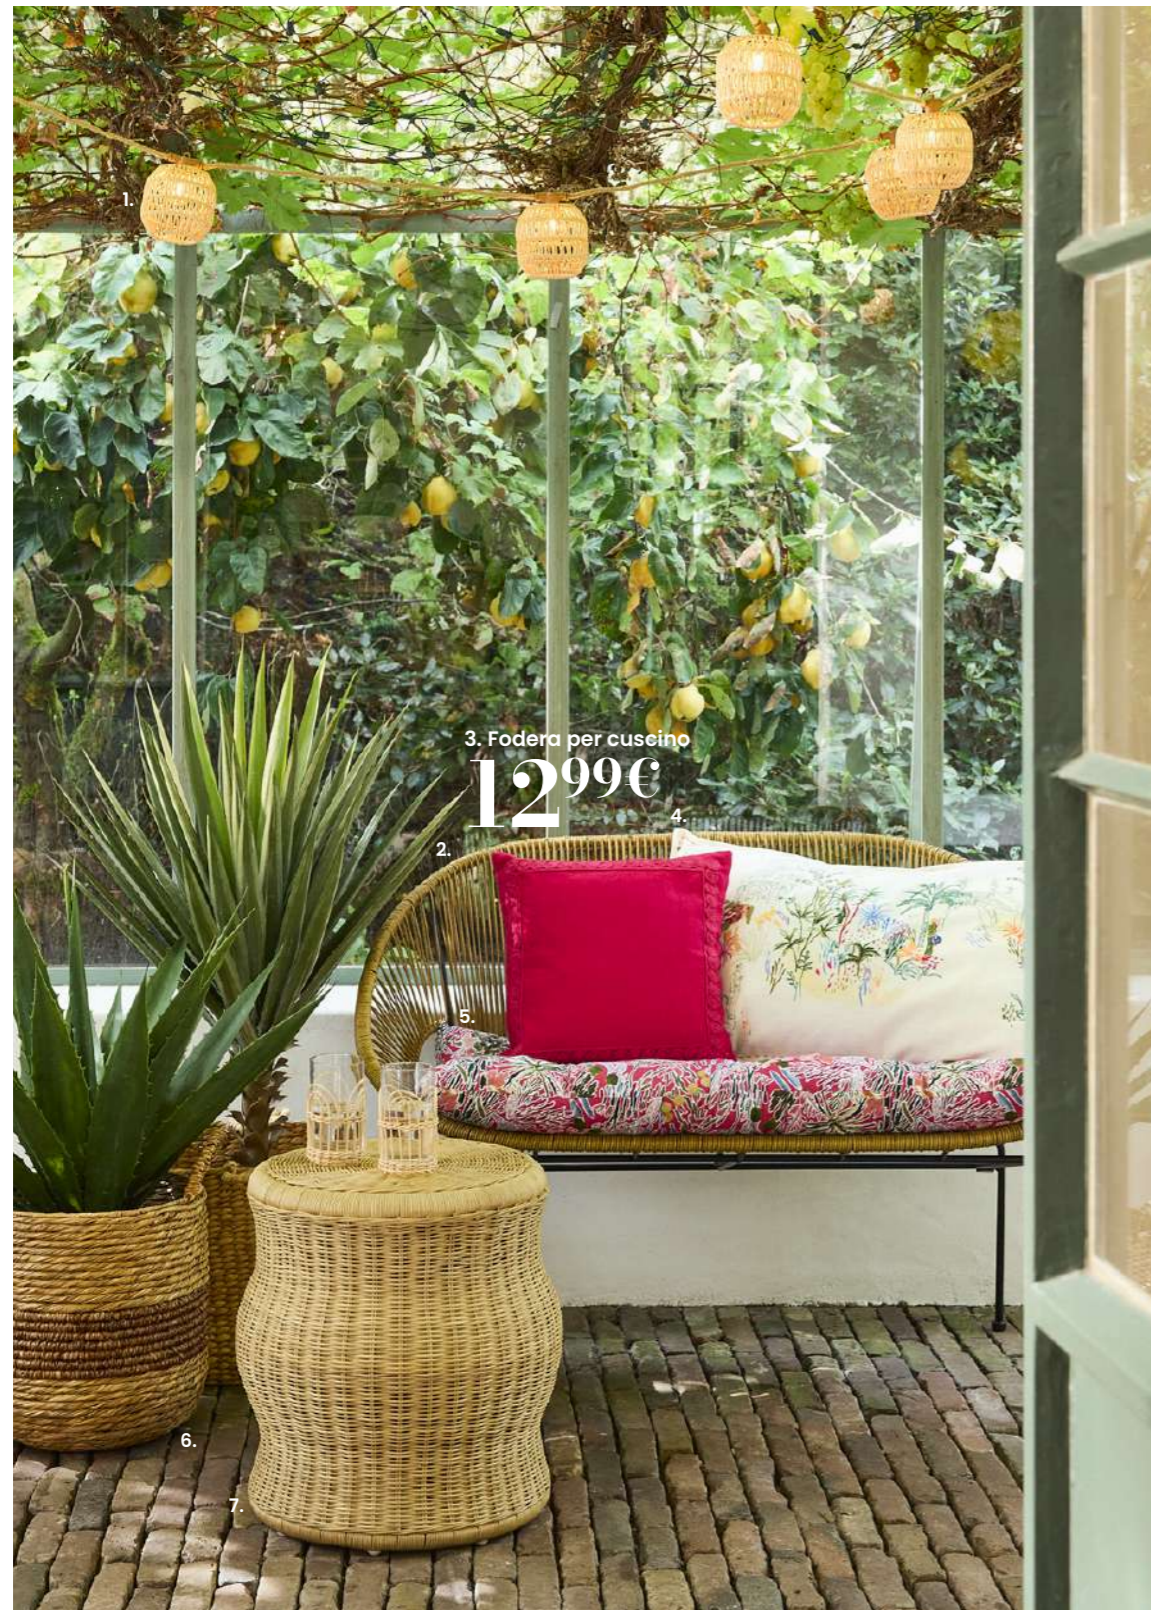

3. Fodera per cuscino
12,99€