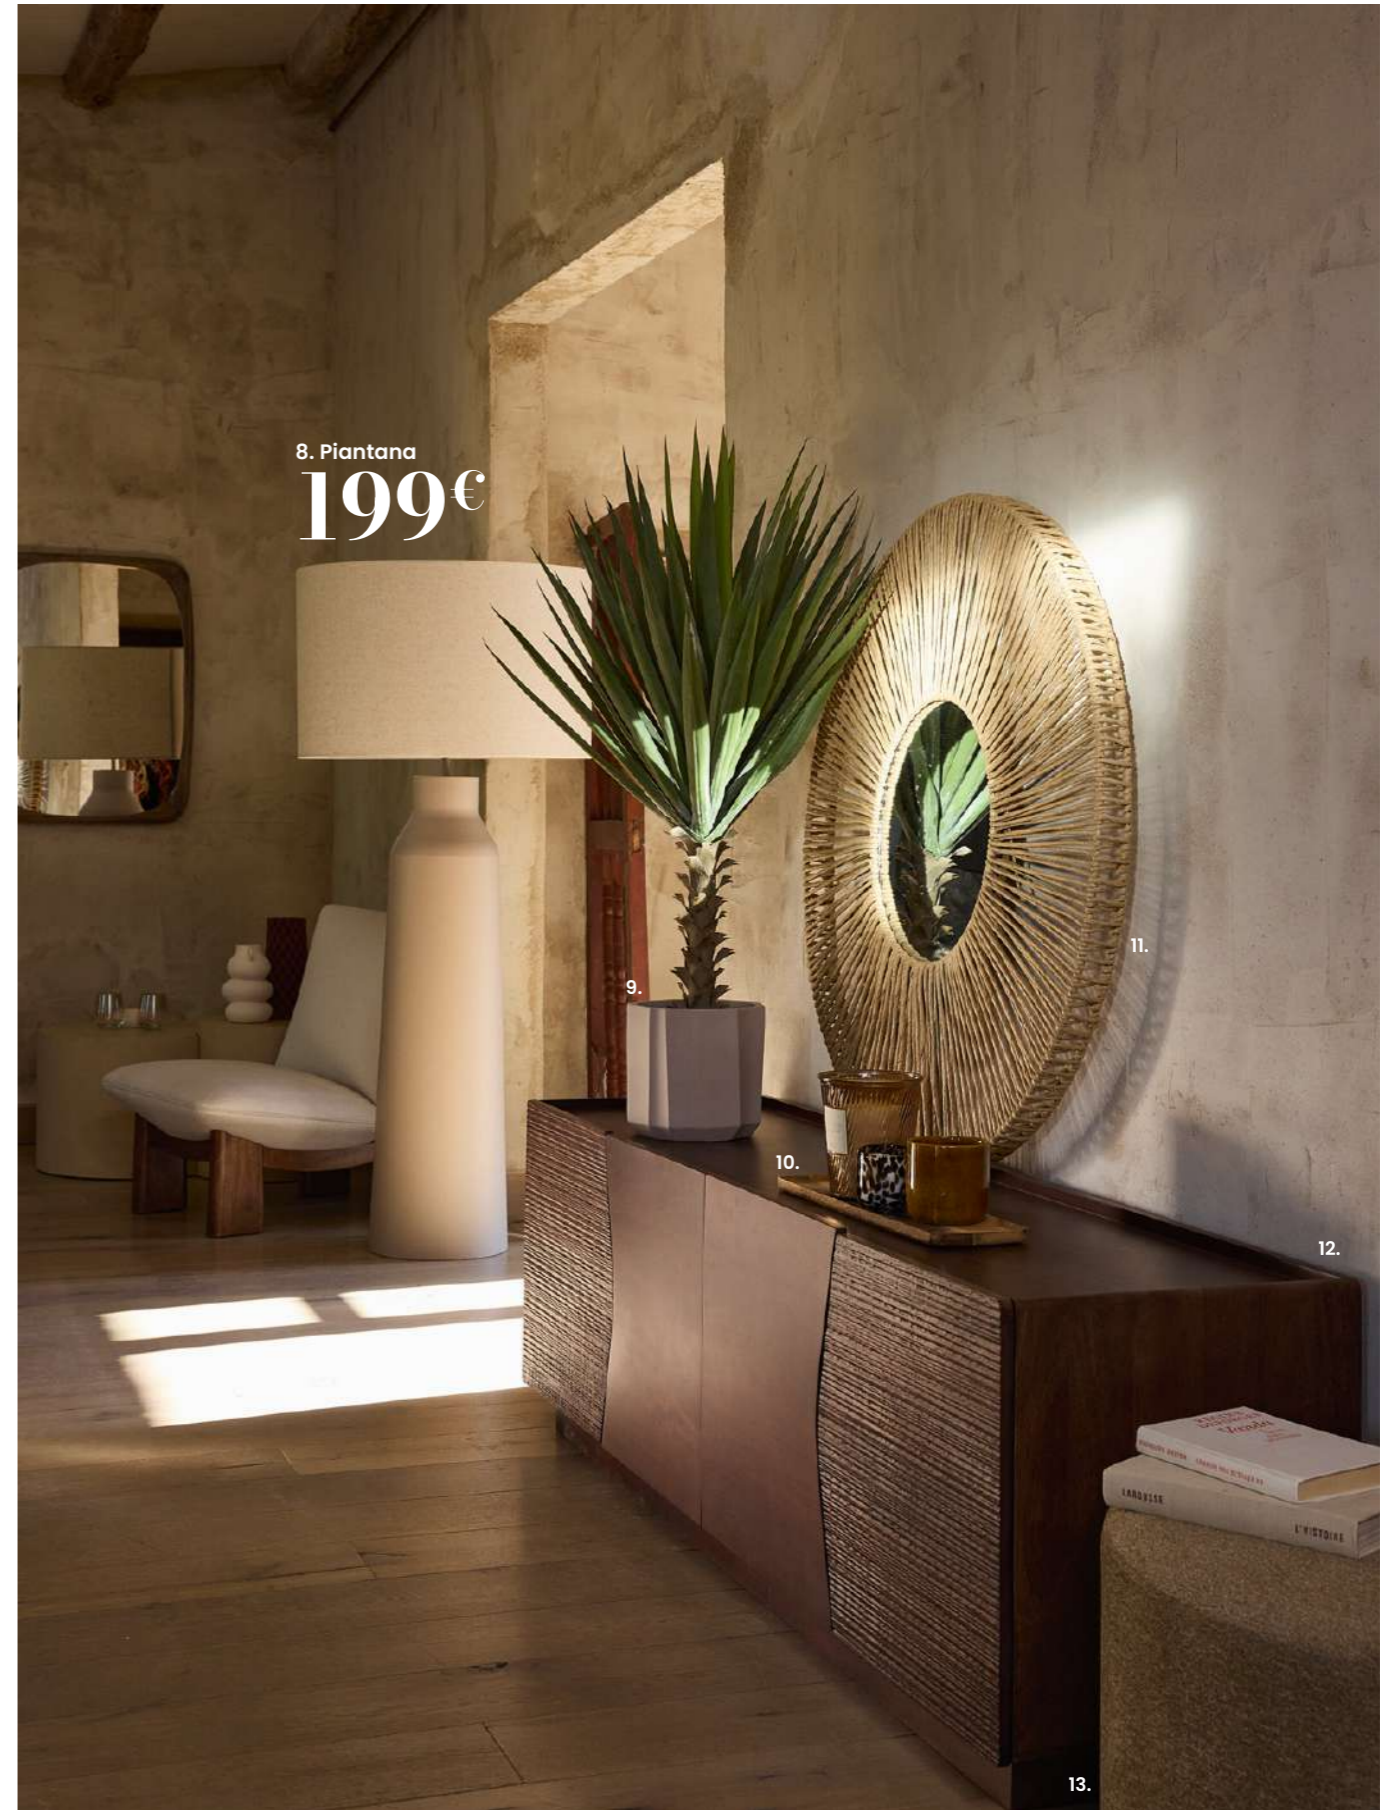

8. Piantana
199€