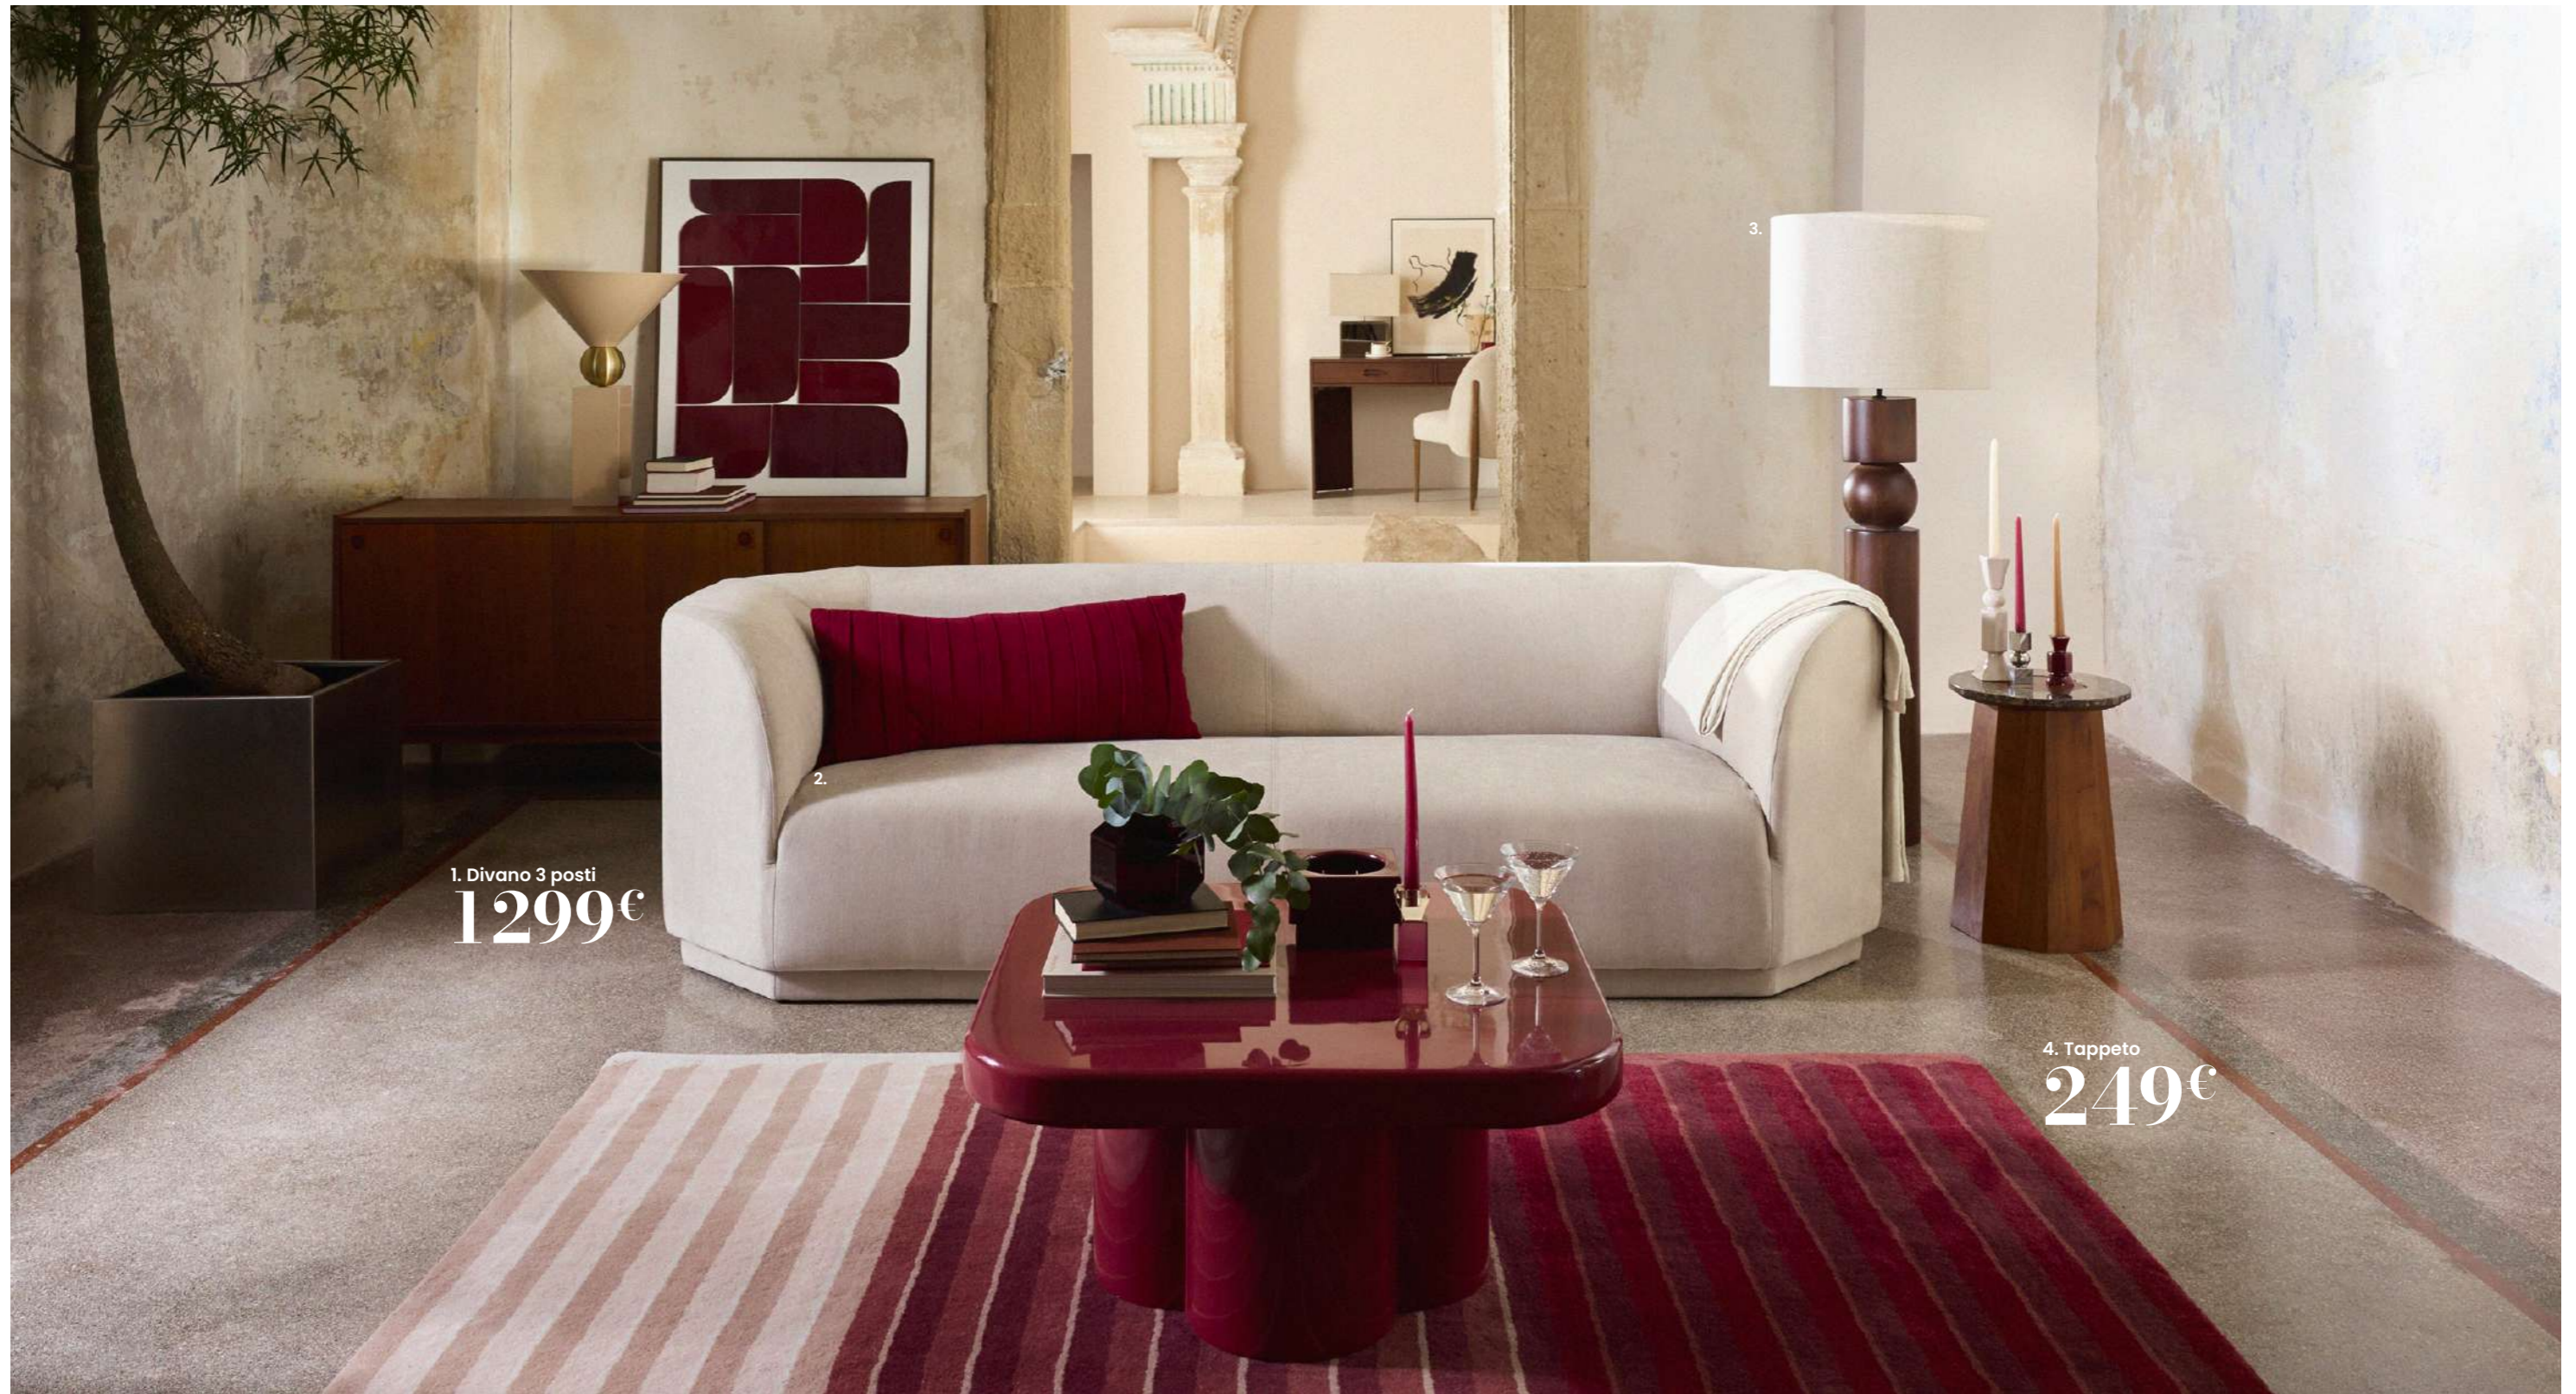

1. Divano 3 posti
1299€

4. Tappeto
249€

1. Divano 3 posti GASPARD. 1299€ Realizzato in Francia. Disponibile in diversi modelli. Rivestimento: tessuto tramato 100% poliestere, colore beige. Struttura: massello di pino e faggio, pannelli di particelle, pannelli di agglomerato e pannelli in fibre isolanti. Gambe: plastica e acciaio, colore nero. Imbottitura della struttura: schiuma poliuretana (densità 16-24 kg/m³), ovatta di poliestere (240 g/m²) e intessuto di poliestere. Imbottitura dello schienale: schiuma poliuretana (densità 23 kg/m³). Imbottitura della seduta: schiuma poliuretana (densità 28 kg/m³) e ovatta di poliestere (240 g/m²). Altezza della seduta: 40 cm. Lung. 237 x prof. 91 x alt. 71 cm. Rif. 252820 - **2. Cuscino. 29,99€** Imbottitura: 100% poliestere. Generale: 100% cotone. Lung. 80 x alt. 35 cm. Rif. 251747 - **3. Piantana. 249€** Legno certificato FSC™. Legno. Cotone. Lino. Acciaio. Portalampadine E27 per lampadina 25W max. (non inclusa). Ø 50 x alt. 149 cm. Rif. 251272 - **4. Tappeto PIRMAO. 249€** Fronte: 100% lana. Retro: 46% cotone, 29% poliestere, 15% viscosa, 6% acrilico, 4% altre fibre. Lung. 160 x alt. 230 cm. Rif. 251832

5. Tavolino basso JUMBA. 299€ Legno certificato FSC™. Piano del tavolo: piano quadrato in pannello in fibre di media densità, spessore 7 cm. Base d'appoggio: pannello in fibre di media densità, dalla forma arrotondata. Finitura: vernice poliuretanica bordeaux. Base d'appoggio da montare. Lung. 80 x prof. 80 x alt. 40,50 cm. Rif. 252718

La nostra gamma sostenibile: divano 3 posti GASPARD rif 252820, piantana rif 251272, tavolino basso JUMBA rif 252718.