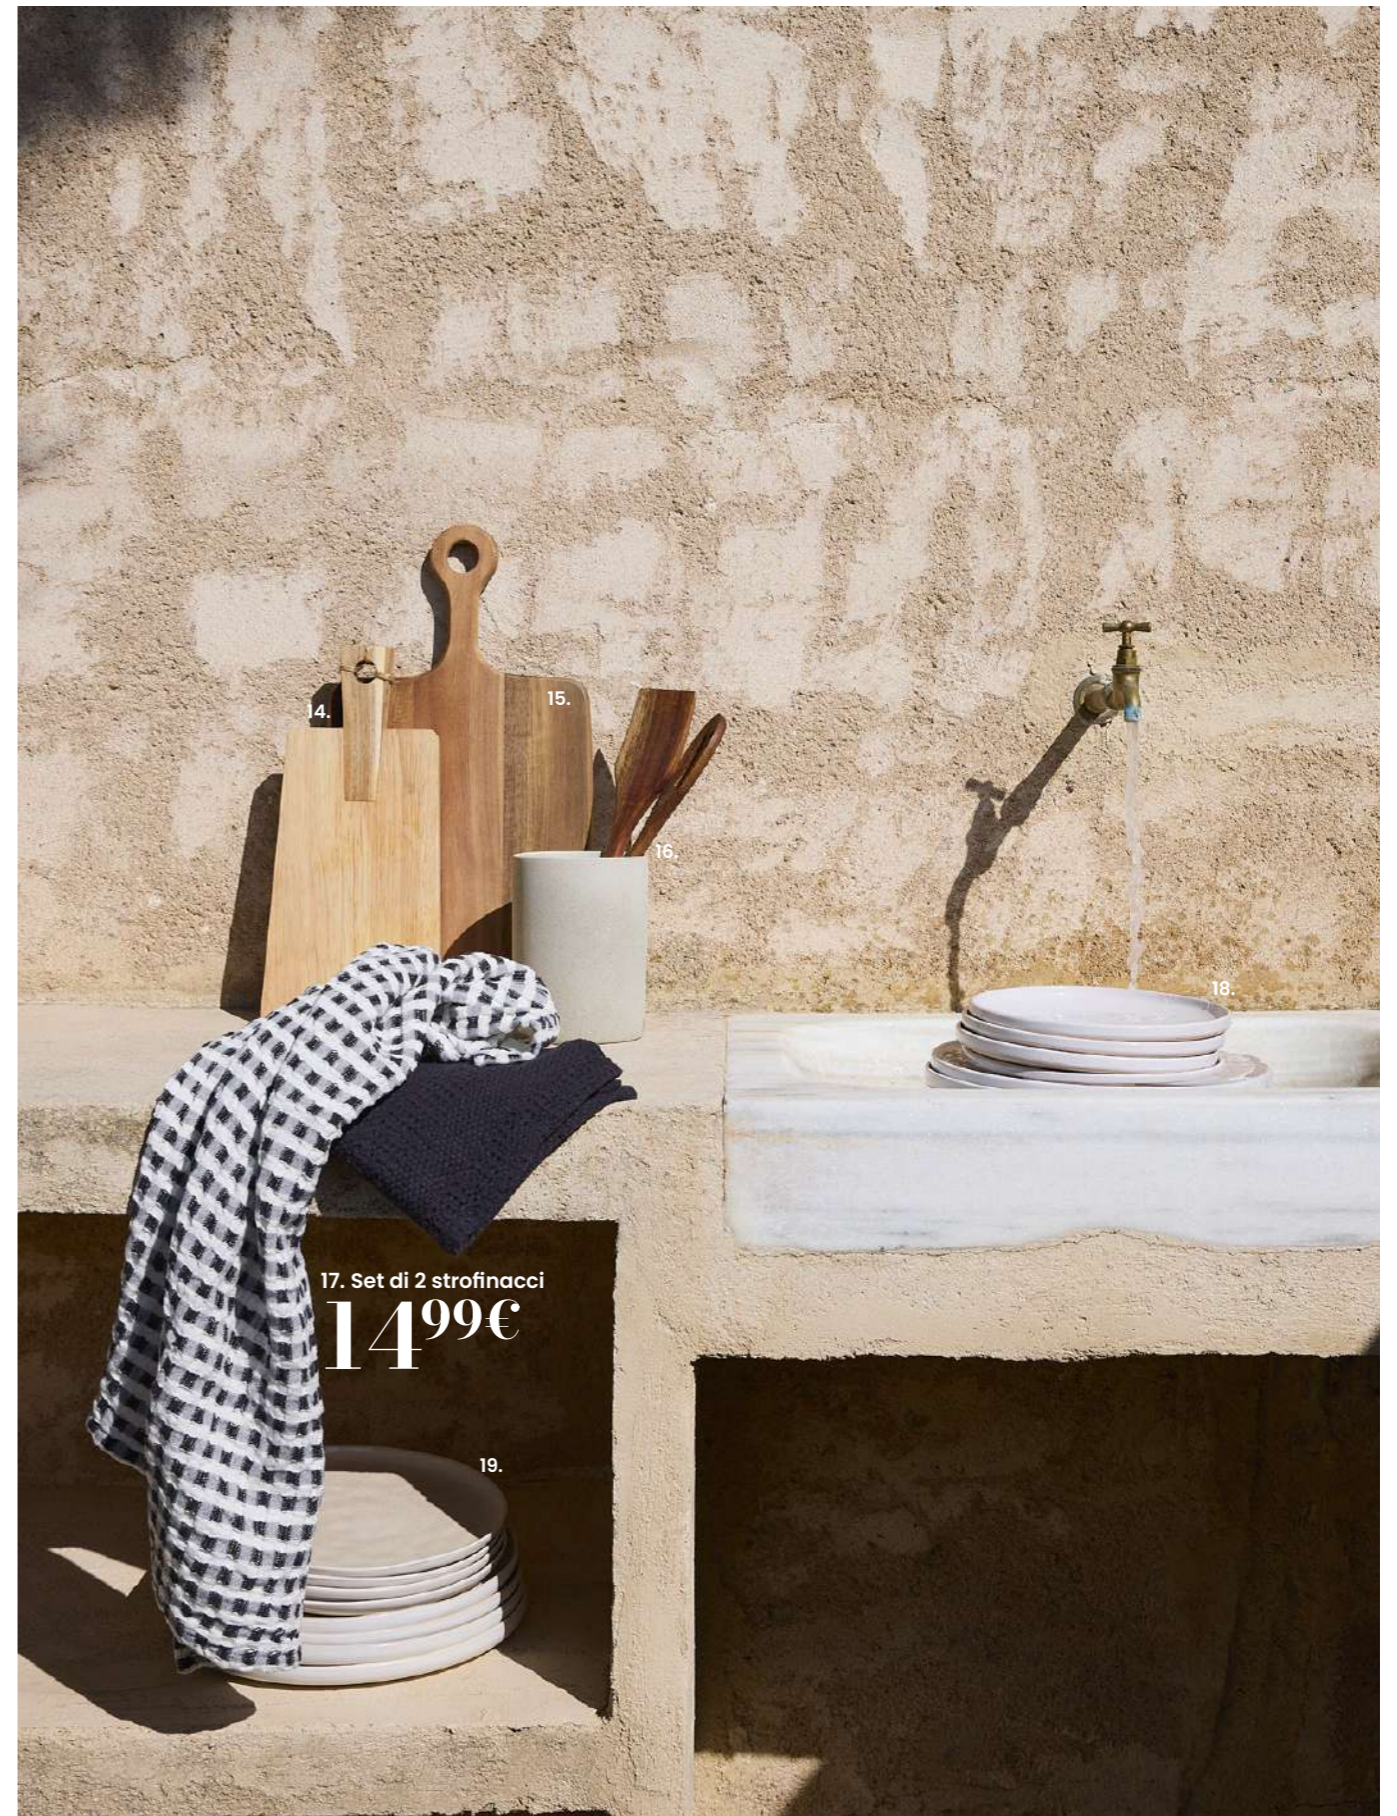

1. Tagliere da cucina PAULE. 14,99€ Legno certificato FSC™. Legno. Lung. 36 x prof. 18 x alt. 1,50 cm. Rif. 235884 - **2. Cestino per frutta. 10,99€** Giunco marittimo. Luta. Lung. 25 x prof. 8 x alt. 8 cm. Rif. 252024 - **3. Pirofila. 14,99€** Altro materiale ceramico. Lung. 24 x prof. 18,60 x alt. 7 cm. Rif. 252859 - **4. Pirofila. 14,99€** Altro materiale ceramico. Lung. 27,50 x prof. 18 x alt. 6 cm. Rif. 252860 - **5. Ciotola FUNKY. 29,99€** Alluminio. Lung. 26 x prof. 34,50 x alt. 8 cm. Rif. 207822 - **6. Baule. 39,99€** Giunco Lana. Acciaio. Lung. 41 x prof. 31 x alt. 25 cm. Rif. 252022 - **7. Contenitore per cibo per animali. 9,99€** Vetro. Legno. Ø10 x alt. 12 cm. Rif. 239373 - **8. Ciotola per animali. 18,99€** Gres. Legno. Ø19 x alt. 7,50 cm. Rif. 247869 - **9. Cesto. 16,99€** Giunco marittimo. Lung. 40 x alt. 47 cm. Rif. 141562 - **10. Cesto. 49,99€** Giacinto d'acqua. Ø42 x alt. 38 cm. Rif. 240589 - **11. Cesto contenitore. 34,99€** Giunco marittimo. Ferro battuto. Ø38 x alt. 29 cm. Rif. 251378 - **12. Cesto contenitore. 34,99€** Giunco marittimo. Fibra di mais. Ø40 x alt. 42 cm. Rif. 205961 - **13. Cesto. 59,99€** Giunco marittimo. Rattan. Ø42 x alt. 50 cm. Rif. 189311 - **14. Tagliere da cucina. 9,99€** Legno certificato FSC™. Legno. luta. Lung. 32 x prof. 15 x alt. 2 cm. Rif. 251521 - **15. Tagliere da cucina LISETTE. 19,99€** Legno certificato FSC™. Legno. Lung. 43 x prof. 23 x alt. 1,50 cm. Rif. 235887 - **16. Vasetti KONYA. 16,99€** Set di 3. Altro materiale ceramico. Legno. Ø11,50 x alt. 15 cm. Rif. 240711 - **17. Set di 2 strofinacci. 14,99€** Cotone biologico. Certificazione OEKO-TEX® STANDARD 100 CQ 1250/3 IFTH: questa certificazione garantisce l'assenza di sostanze nocive per la salute. Colori abbinati. 100% cotone biologico. Lung. 50 x alt. 70 cm. Rif. 244070 - **18. Set di piatti. 49,99€** Set di 12. Altro materiale ceramico. Lung. 44 x prof. 16,50 x alt. 27,50 cm. Rif. 232513 - **19. Piatto piano AZRA. 7,99€** Altro materiale ceramico. Ø28 x alt. 1,80 cm. Rif. 238784