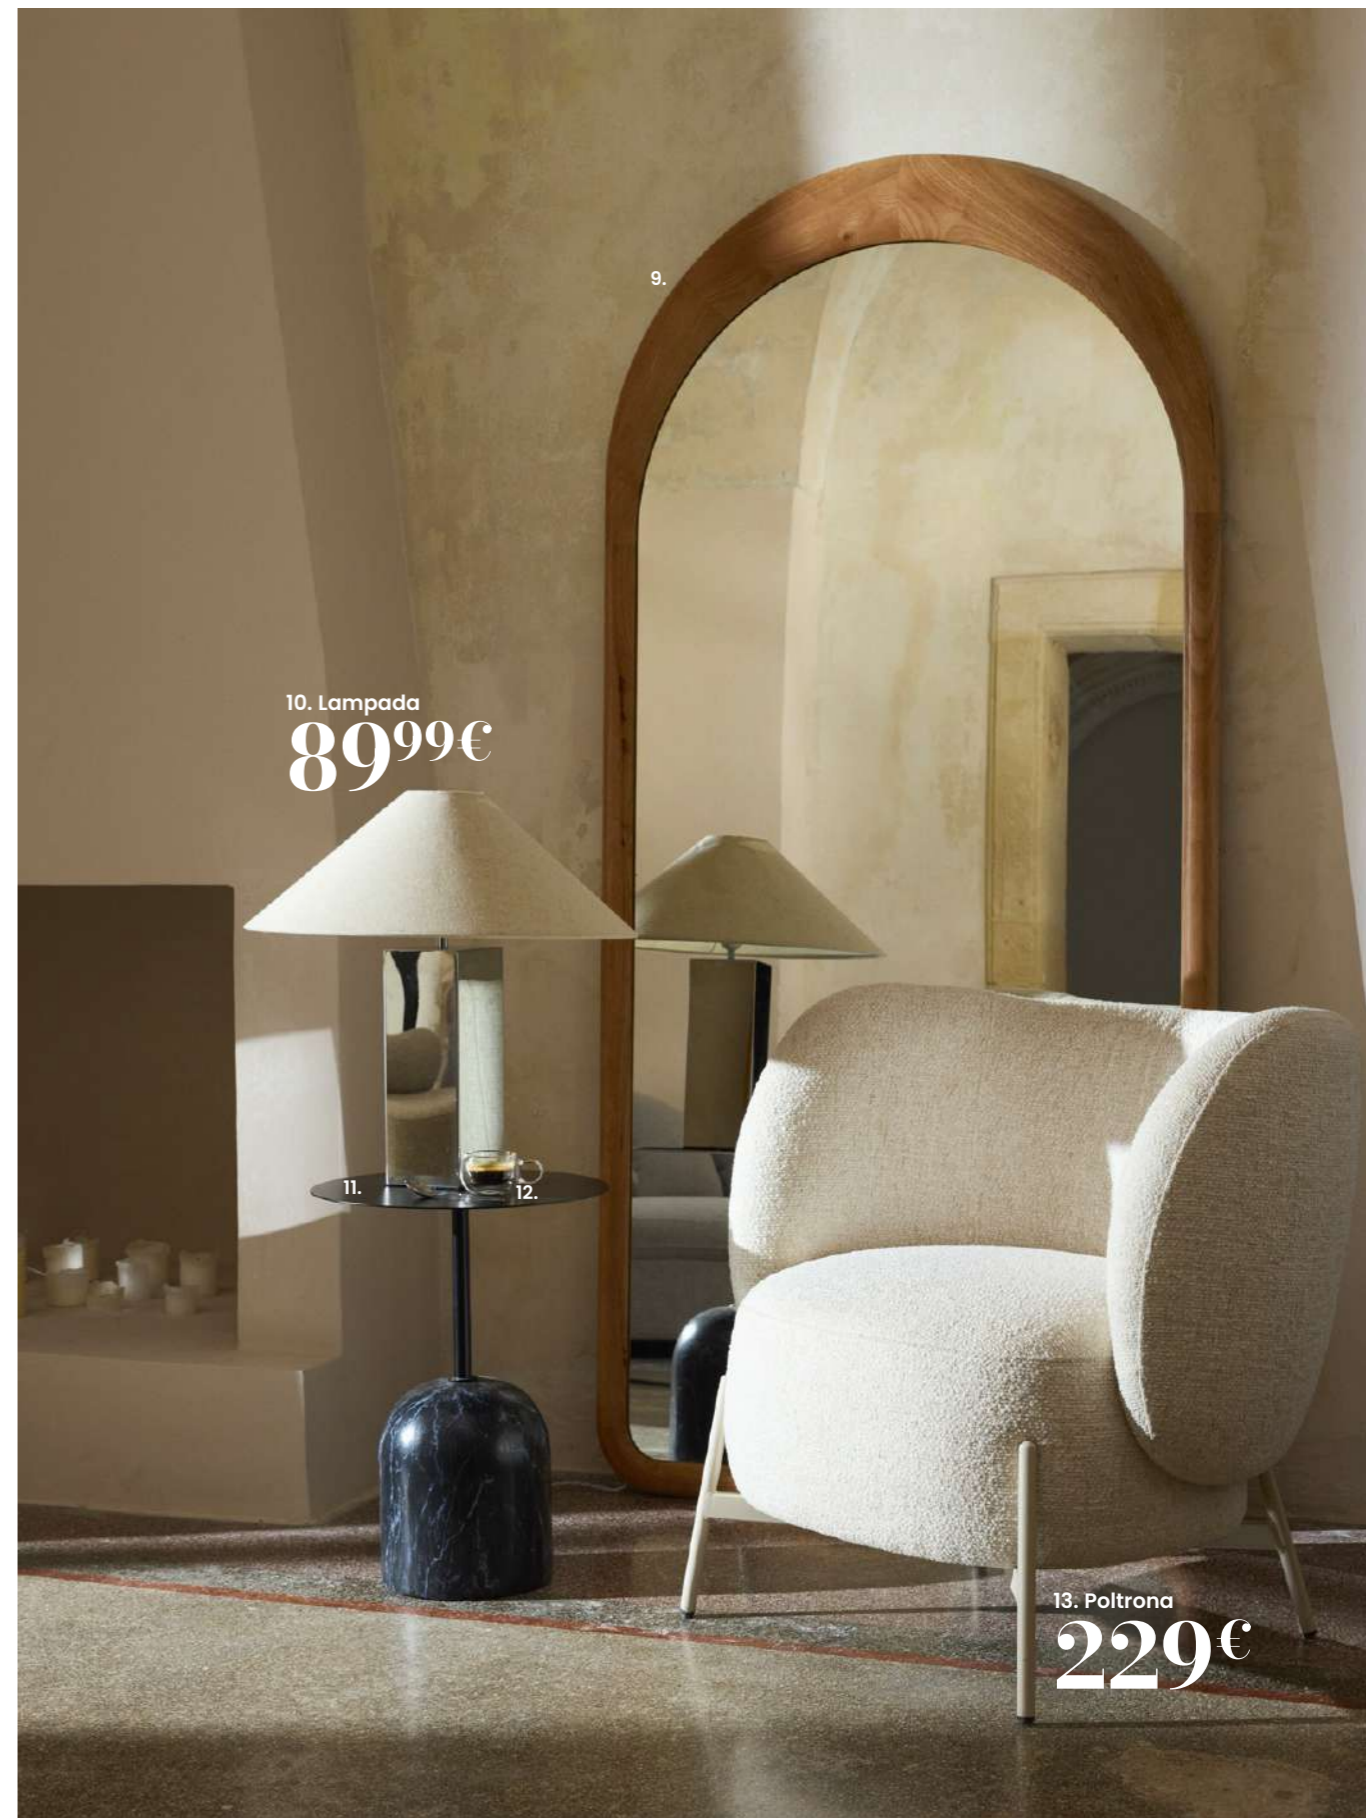

10. Lampada
89,99€

13. Poltrona
229€