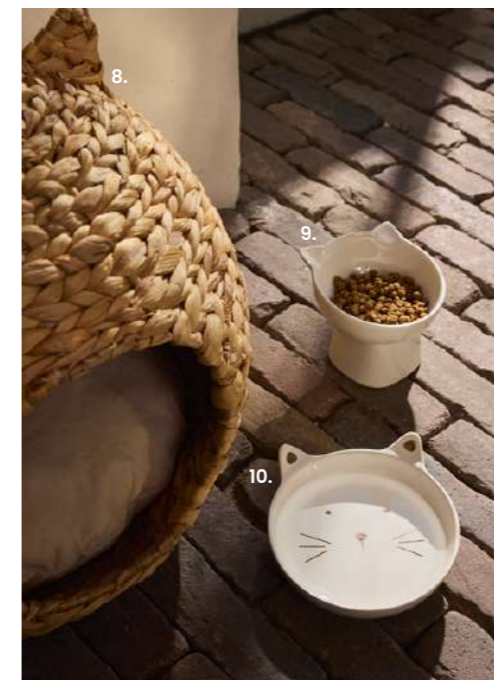

 La nostra gamma sostenibile: divano ANVERS rif 241539.

2. Ciotola per animali  
1299€

5. Baule  
3999€

1. **Contenitore per cibo per animali. 16,99€** Gres. Ø 13,50 x alt. 13,50 cm. Rif. 251472 - 2. **Ciotola per animali. 12,99€** Acciaio. Ø 18,50 x alt. 7,50 cm. Rif. 251373 - 3. **Ciotola per animali. 9,99€** Acciaio. Ø 15,80 x alt. 6 cm. Rif. 251374 - 4. **Contenitore per cibo per animali. 14,99€** Vetro. Ceramica. Ø 13 x alt. 15 cm. Rif. 251689 - 5. **Baule. 39,99€** Giunco marittimo. Acciaio. Lung. 44 x prof. 32,50 x alt. 25,50 cm. Rif. 249655 - 6. **Cesta per animali. 39,99€** Fodera: 100% poliester. Imbottitura: 100% polipropilene. Lung. 69 x prof. 51 x alt. 22 cm. Rif. 251445 - 7. **Plaid. 9,99€** 100% poliester. Lung. 70 x prof. 70 x alt. 1 cm. Rif. 251446 - 8. **Cesta per animali. 49,99€** Fibra vegetale. Imbottitura: 100% poliester. Generale: 100% cotone. Lung. 40 x prof. 36 x alt. 39 cm. Rif. 233770 - 9. **Ciotola per animali. 8,99€** Altro materiale ceramico. Lung. 12 x prof. 13 x alt. 10 cm. Rif. 233713 - 10. **Ciotola per animali. 4,99€** Altro materiale ceramico. Lung. 14,50 x prof. 15 x alt. 5 cm. Rif. 194155